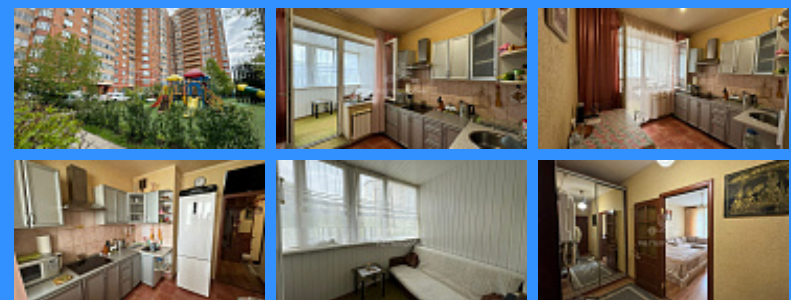

1 комн - 37 м2

22658
1
3 / 24
37 м2
17 м2
8 м2
2
1
1
двор

Адрес: город Москва, улица Новаторов, дом 6

Id 22658. 1-комнатная квартира, общей площадью 37 кв.м.(+ большая застекленная лоджия 6 кв.м). Хороший ремонт. Кухня с выходом на лоджию. Гардеробная. Большой лестничный холл на этаже. Есть место для хранения велосипедов и колясок. Окна квартиры выходят во двор, красивый вид и чистый воздух. Во дворе много деревьев, есть детские и спортивные площадки, места для отдыха. Рядом с п домом расположена станция метро Новаторская, участка Большой кольцевой линии (БКЛ). Престижный и очень красивый район с развитой инфраструктурой и транспортным сообщением. Абсолютно все необходимое в шаговой доступности: ТЦ РИО, детские сады, гимназия, медицинские центры, банки, Воронцовский парк с каскадом прудов, старинной усадьбой, зонами для отдыха и прогулок. В подъезде консьерж. Свободная продажа. Один взрослый собственник. Подходит под ипотеку. Полная стоимость в договоре.