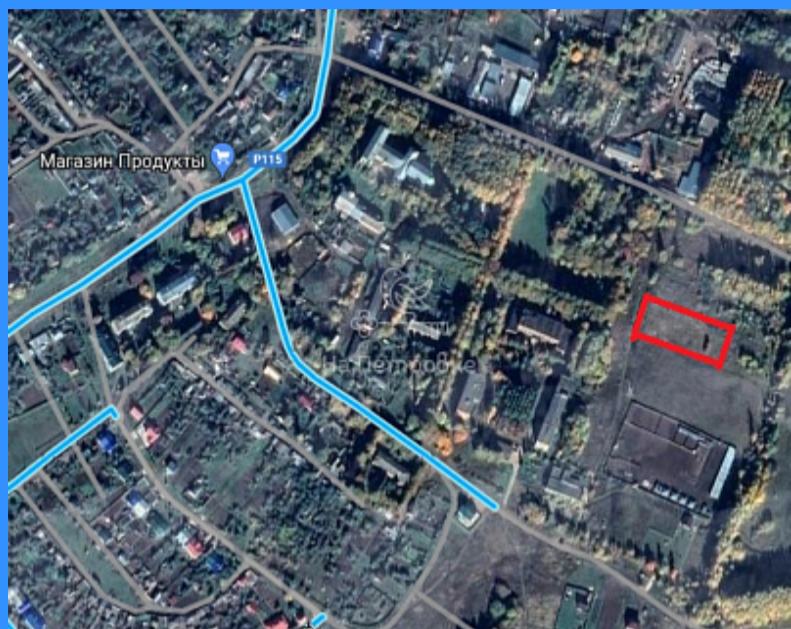

"НА ПЕТРОВКЕ"

тел.: +7 (495) 777-00-32

пн-пт: с 9:00 до 21:00

сб: с 10:00 до 18:00

Адрес:

г.Москва, ул. Петровка, д 20/1, 3 этаж.

Рядом со станциями метро:

Кузнецкий мост

Тверская

Театральная

Охотный ряд

Трубная

Тульская область, село Богословское, Ясногорский район, Студенческая улица, 13

990 000 руб.

\$ 11 000

€ 10 000

	22663
	земельный участок
	29 сот.

Адрес: Тульская область, село Богословское, Ясногорский район, Студенческая улица, 13

Id 22663. Вашему вниманию предлагается земельный участок 29 соток, расположенный на границе Тульской и Московской области в с. Богословское. Электричество по границе участка. Село газифицировано, возможно подключение. Разрешенное использование: для ведения ЛПХ. Ведется активное строительство в данном районе. Идеальное место как для круглогодичного проживания, так и для дачи. Рядом: лесные массивы, лесопосадки, пруды, река Беспута впадает в р. Оку. Места живописные есть грибные, рыболовные. Транспортная доступность: 93 км от МКАД, 7 км от трассы М4 "ДОН" по хорошей асфальтированной дороге в сторону села Иваново, 12 км от г. Кашира. Отличная инфраструктура района: магазины "Пятерочка, "Магнит", пункты доставки интернет магазинов Ozon, Wildberries! Один собственник более 5 лет. Обременений нет. Документы к сделке будут собраны специалистами агентства и полностью подготовлены к производству. Возможно использование разных схем оплаты. Звоните сегодня, чтобы записаться на просмотр!