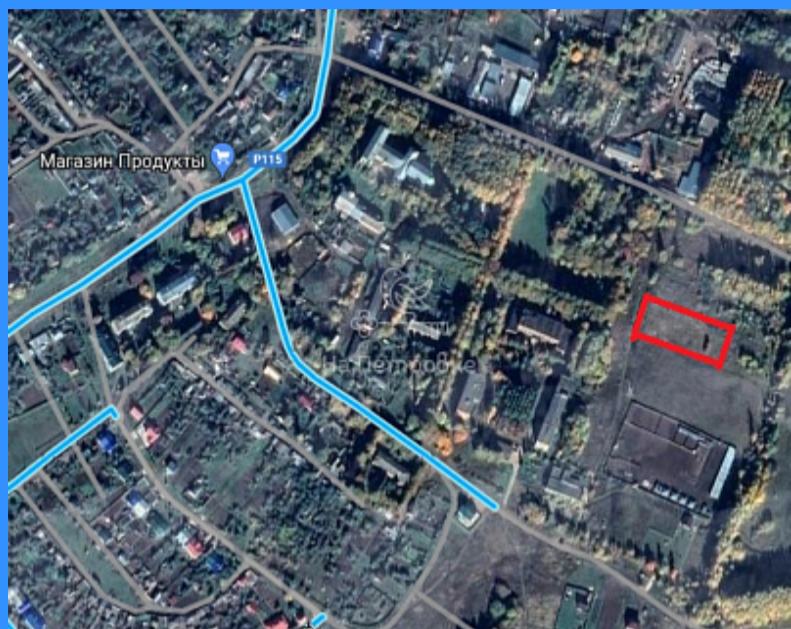

"НА ПЕТРОВКЕ"

тел.: +7 (495) 777-00-32

пн-пт: с 9:00 до 21:00

сб: с 10:00 до 18:00

Адрес:

г.Москва, ул. Петровка, д 20/1, 3 этаж.

Рядом со станциями метро:

Кузнецкий мост

Тверская

Театральная

Охотный ряд

Трубная

Тульская область, село Богословское, Ясногорский район, Студенческая улица, 13

990 000 руб.

\$ 11 000

€ 10 000

	22663
	земельный участок
	29 сот.

Адрес: Тульская область, село Богословское, Ясногорский район, Студенческая улица, 13

Id 22663. Вашему вниманию предлагается земельный участок 29 соток, расположенный на границе Тульской и Московской области в с. Богословское. Электричество по границе участка. Село газифицировано, возможно подключение. Разрешенное использование: для ведения ЛПХ. Ведется активное строительство в данном районе. Идеальное место как для круглогодичного проживания, так и для дачи. Рядом: лесные массивы, лесопосадки, пруды, река Беспута впадает в р. Оку. Места живописные есть грибные, рыболовные. Транспортная доступность: 93 км от МКАД, 7 км от трассы М4 "ДОН" по хорошей асфальтированной дороге в сторону села Иваньково, 12 км от г. Кашира. Отличная инфраструктура района: магазины "Пятерочка, "Магнит", пункты доставки интернет магазинов Ozon, Wildberries! Один собственник более 5 лет. Обременений нет. Документы к сделке будут собраны специалистами агентства и полностью подготовлены к производству. Возможно использование разных схем оплаты. Звоните сегодня, чтобы записаться на просмотр!