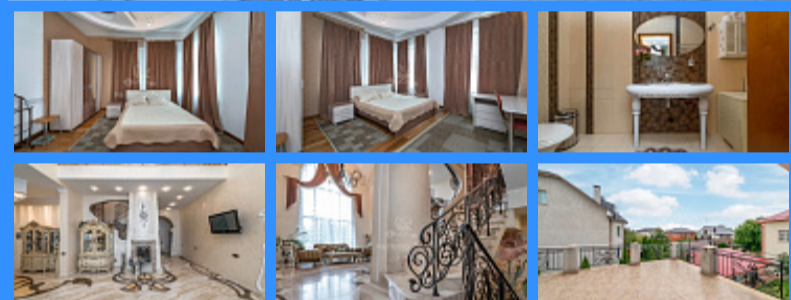

	22664
	3
	630 м2
	10 сот.

Адрес: Московская область, Балашиха, городской округ

Балашиха, квартал Лосиный, 8

Id 22664. Дом в пешей доступности от метро Гальяново Берём Вашу квартиру или дом в зачет нашего дома
Льготное одобрение ипотеки на особых условиях для наших клиентов Один взрослый собственник Свободная продажа Быстрый выход на сделку Дом в идеальном состоянии 3 этажа 1й-терраса, гостиная, дровяной камин, кухня, бассейн, зона отдыха, ванная комната и мастер- спальня с кабинетом и гардеробной. 2й этаж- 2 мастер спальни с гардеробными, 2 гостевые комнаты, патио терраса и ванная комната Цокольный этаж- кухня, 2 спальни, ванная, комната отдыха, 2 комнаты для хранения вещей, бойлерная с итальянскими котлами, ионизированная система очистки бассейна, система вентиляции, чаша бассейна, гараж на 2 автомобиля. Въезд в гараж с подогревом, что предотвращает обледенение зимой, крыша дома тоже с подогревом. На участке все продуманно до мелочей, оформлен ландшафтный дизайн ощущение, что находишься на юге Франции, очень уютно и атмосферно. Пространство между террасой и бассейном очень комфортно спланировано. Оперативный показ Быстрый выход на сделку