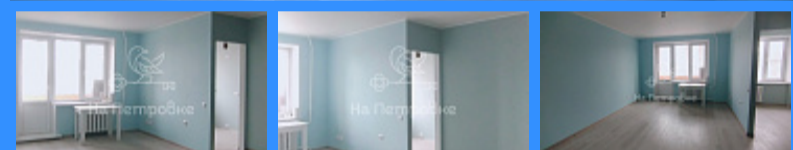

"НА ПЕТРОВКЕ"

тел.: +7 (495) 777-00-32

пн-пт: с 9:00 до 21:00

сб: с 10:00 до 18:00

Адрес:

г.Москва, ул. Петровка, д 20/1, 3 этаж.

Рядом со станциями метро:

Кузнецкий мост

Тверская

Театральная

Охотный ряд

Трубная

Московская область, город Балашиха, микрорайон Керамик, улица Керамическая, дом 28 продажа квартиры Некрасовка 1 комнаты

5 450 000 руб.

$ 53 000

€ 51 000

1 комн - 31 м2

22675
1
7 / 9
31 м2
20 м2
6 м2
1
1
двор

Адрес: Московская область, город Балашиха, микрорайон

Керамик, улица Керамическая, дом 28

Id 22675. Продается 1-комнатную квартиру в 9ти этажном кирпичном доме в пешей доступности от станции Ольгино (МЦД-4). До станции всего 5 минут пешком! Рядом станция Кучино, станция Железнодорожная. О квартире: Просторная комната, пластиковые окна, застекленный балкон. Капитальный ремонт с заменой электрики, труб, выравниванием стен, стяжкой полов, окон. На полу ламинат, стены идеально ровные, покрашены в нежно -голубой цвет, при желании можно перекрасить на свое усмотрение. В санузле современная плитка. После ремонта в квартире никто не проживал. Инфраструктура: Район с развитой инфраструктурой. Магазины (Магнит круглосуточный и Верный в 3-5 минутах от дома), детские сады и школы в пешей доступности, через дорогу стадион, бассейн. Район очень зеленый и живописный. Река Пехорка в пешей доступности, где можно прогуляться, половить рыбу и покормить уток. Озеро, где можно посидеть на берегу, купаться, а зимой кататься на коньках, 2 лесопарка. Транспортная доступность: До метро Новокосино 15-20 минут на автобусе или машине, на электричке 10 минут. До метро Курская 25 минут. До м. Нижегородская (МЦК)15 минут. Рядом Реутов. Удобный вариант для тех, кто добирается до работы в Москву. Маршрутки ходят до метро Выхино, Новокосино, Новогиреево, Щелковская. МЦД-4 (метро) соединяет Киевское и Горьковское направления (дорога соединяет 7 вокзалов столицы: Курский, Ярославский, Казанский, Ленинградский, Савёловский, Рижский и Белорусский) Покупателю: Юридическое сопровождение сделки. Сделки АН «На Петровке» застрахованы. Возможно содействие в одобрение ипотеки у банков-партнеров на выгодных условиях. Рассмотрим вариант обмена на Вашу квартиру. Оперативный показ. Возможен небольшой торг. Звоните!

Контакты:

Елена Морозова

79268204820