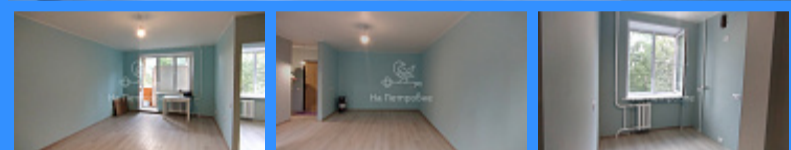

## Московская область, город Балашиха, микрорайон Керамик, улица Керамическая, дом 28 продажа квартиры Некрасовка 1 комнаты

5 750 000 руб.

\$ 67 000

€ 62 000

1 комн - 31 м2

|       |
|-------|
| 22675 |
| 1     |
| 7 / 9 |
| 31 м2 |
| 18 м2 |
| 6 м2  |
| 1     |
| 1     |
| двор  |

Адрес: Московская область, город Балашиха, микрорайон Керамик, улица Керамическая, дом 28

Id 22675. Продается 1-комнатную квартиру в 9ти этажном кирпичном доме в пешей доступности от станции Ольгино (МЦД-4). До станции всего 5 минут пешком! Рядом станция Кучино, станция Железнодорожная. О квартире: Просторная комната, пластиковые окна, застекленный балкон. Капитальный ремонт с заменой электрики, труб, выравниванием стен, заменой полов, окон. После ремонта в квартире никто не проживал. Инфраструктура: Район с развитой инфраструктурой. Магазины, детские сады и школы в пешей доступности, через дорогу стадион, бассейн. Район очень зеленый и живописный. Река Пехорка в пешей доступности, где можно прогуляться, половить рыбу и покормить уток. Озеро, где можно посидеть на берегу, купаться, а зимой кататься на коньках, 2 лесопарка. Транспортная доступность: До метро Новокосино 15-20 минут на автобусе или машине, на электричке 10 минут. До метро Курская 25 минут. До м. Нижегородская (МЦК) 15 минут. Рядом Реутов. Удобный вариант для тех, кто добирается до работы в Москву. Маршрутки ходят до метро Выхино, Новокосино, Новогиреево, Щелковская. МЦД-4 (метро) соединяет Киевское и Горьковское направления (дорога соединяет 7 вокзалов столицы: Курский, Ярославский, Казанский, Ленинградский, Савёловский, Рижский и Белорусский) Покупателю: Юридическое сопровождение сделки. Сделки АН «На Петровке» застрахованы. Возможно содействие в одобрение ипотеки у банков-партнеров на выгодных условиях. Рассмотрим вариант обмена на Вашу квартиру. Оперативный показ. Звоните!