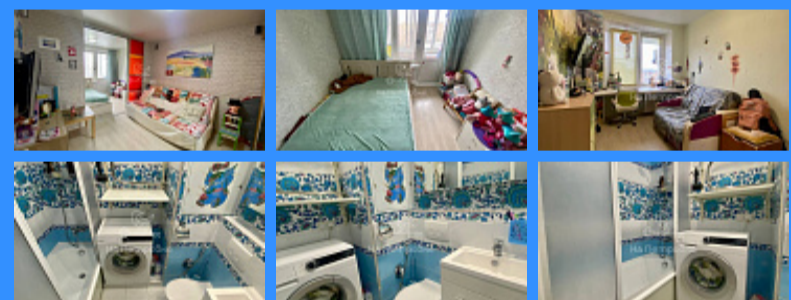

"НА ПЕТРОВКЕ"

тел.: +7 (495) 777-00-32

пн-пт: с 9:00 до 21:00

сб: с 10:00 до 18:00

Адрес:

г.Москва, ул. Петровка, д 20/1, 3 этаж.

Рядом со станциями метро:

Кузнецкий мост

Тверская

Театральная

Охотный ряд

Трубная

город Москва, улица Малая Калитниковская, дом 47А, корпус 2 продажа квартиры Пролетарская 2 комнаты

16 300 000 руб.

$ 190 000

€ 176 000

2 комн - 43 м2

22690
2
12 / 12
43 м2
26 м2
6 м2
1
двор

Адрес: город Москва, улица Малая Калитниковская, дом 47А, корпус 2

Id 22690. Продаётся просторная 2-комнатная квартира в одном из самых живописных районов Москвы, всего в нескольких минутах ходьбы от станции метро «Пролетарская». Это идеальный вариант для тех, кто мечтает об уютном жилище с развитой инфраструктурой. Квартира имеет общую площадь 44 квадратных метров и расположена на 12-м этаже, что даёт великолепный вид на город в вечернее время. Жильё отличается продуманной планировкой: изолированные комнаты позволяют обустроить пространство по своему вкусу, а балкон добавляет дополнительное пространство для отдыха. Благоустроенный двор с детской площадкой, зелёными насаждениями и местами для отдыха делает этот район идеальным для семей с детьми. А близость к парку и водоёму позволяет наслаждаться природой, не уезжая далеко от дома. Помимо этого, рядом с домом расположены учебные заведения, такие как Открытая (сменная) школа № 88, Школа № 480 имени В. В. Талалихина и Таганская кадетская школа, а также Колледж сферы услуг № 3. Всё это делает данный район привлекательным для семей с детьми и тех, кто ценит образование. Не упустите шанс стать счастливыми обладателями этой прекрасной квартиры! Свяжитесь со мной, чтобы договориться о просмотре.

Контакты:

Людмила Сорокина

79251656504