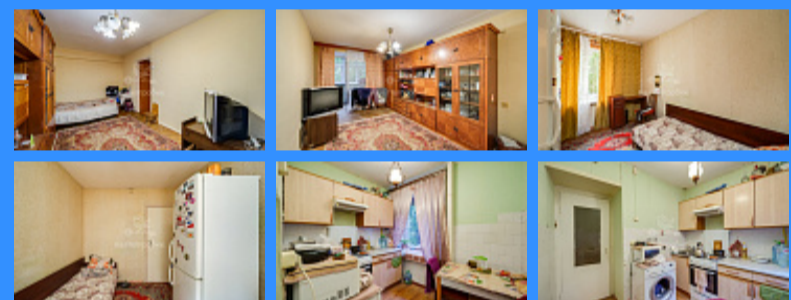

2 комн - 39 м2

| |
|-------|
| 22716 |
| 2 |
| 4 / 9 |
| 39 м2 |
| 26 м2 |
| 5 м2 |
| 1 |
| улица |

Адрес: город Москва, проезд 3-й Новомихалковский, дом 17

Id 22716. Добрый день! Продаю 2-х комнатную квартиру 39,7 м2 с отдельным санузлом и просторной гостиной! ПРО ДОКУМЕНТЫ: Один взрослый собственник! Полная стоимость в договоре. ПРЯМАЯ продажа. Готовы СРАЗУ выходить на сделку. Покажем все документы. Собственник обязательно будет присутствовать на подписании документов! Квартира подходит под ипотеку. Без перепланировок, без обременений. ПРО КВАРТИРУ: В квартире просторная прихожая и комнаты. Окна квартиры выходят на сквер. В квартире 2 изолированные комнаты, отдельный санузел, балкон, который выходит на зеленую часть улицы. Вся мебель и техника остается. ПРО ДОМ И ИНФРАСТРУКТУРУ: Сейчас живут арендаторы, в процессе поиска квартиры* Дом расположен в районе со сложившейся инфраструктурой. Несколько скверов и аллей в жилой застройке. В шаговой доступности школы, сады, объекты дополнительного образования для детей, сетевые продуктовые магазины, пункты выдачи маркетплейсов, парикмахерские и другие объекты инфраструктуры района. В шаговой доступности МЦК Коптево - 10 минут пешком, до центра на машине 30-35 минут. Поможем с ОДОБРЕНИЕМ ИПОТЕКИ, БЕСПЛАТНО ПРОКОНСУЛЬТИРУЕМ по сделке. Показы по предварительной договоренности. Звоните!