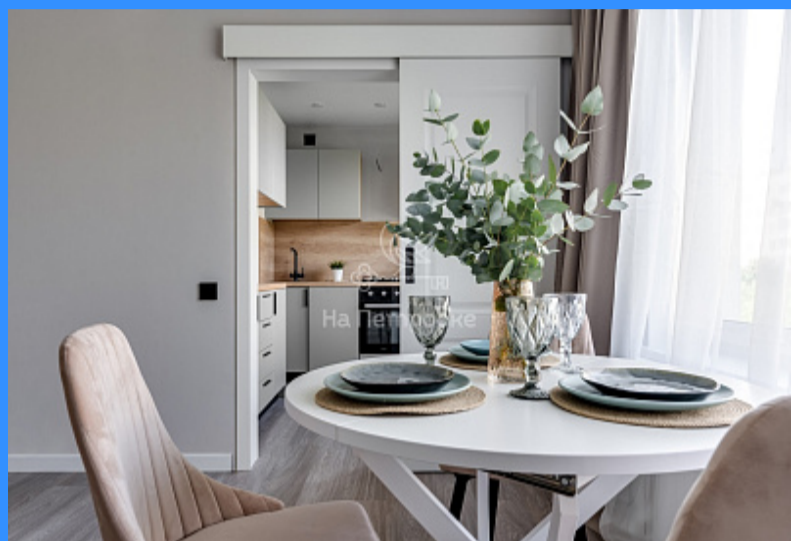

"НА ПЕТРОВКЕ"

тел.: +7 (495) 777-00-32

пн-пт: с 9:00 до 21:00

сб: с 10:00 до 18:00

Адрес:

г.Москва, ул. Петровка, д 20/1, 3 этаж.

Рядом со станциями метро:

Кузнецкий мост

Тверская

Театральная

Охотный ряд

Трубная

город Москва, улица Матвеевская, дом 42, корпус 4 продажа квартиры Аминьевское шоссе 3 комнаты

16 999 000 руб.

$ 193 000

€ 177 000

3 комн - 51 м2

22720
3
4 / 9
51 м2
30 м2
6 м2
2
1
двор

Адрес: город Москва, улица Матвеевская, дом 42, корпус 4

Id 22720. Предлагаем Вам счастье! Счастье иметь свой дом, милый дом! Продаётся очень светлая, просторная и атмосферная 3-комнатная квартира с дизайнерским ремонтом. Функциональная планировка включает в себя просторную гостиную с выделенной обеденной зоной, спальню с выходом на уютный балкон и детскую комнату. Кухня укомплектована встроенным гарнитуром и необходимой бытовой техникой. Одно из главных преимуществ, это высокий четвертый этаж, окна которого выходят на две стороны света и имеют панорамный вид. Приходите и убедитесь лично! Дом расположен в прекрасном месте, где инфраструктура города соседствует с уникальным уголком природы заказником "Долина реки Сетунь", где можно прогуливаться с детьми, а также любители спорта могут активно совершать утренние и вечерние пробежки. Удобное расположение позволит вам, как новому владельцу, использовать все преимущества развитой инфраструктуры. Рядом находятся школы, детские сады, поликлиника, банки, аптеки и множество сетевых супермаркетов: ВкусВилл, Пятёрочка, Магнит, Магнолия, ТЦ "Квартал". Остановка общественного транспорта в 3-7 минутах от дома. Ближайшие станции, куда курсируют автобусы это метро Аминьевская, Кунцево, Озерная. А до метро "Давыдково" можно дойти пешком за 15 минут или доехать на автобусе за 2 остановки. Также можно дойти до железнодорожной станции "Матвеевская" (D4). Быстрый выезд на Аминьевское шоссе. Станьте обладателем единственной квартиры подобного рода в этом районе. Никто не зарегистрирован. Быстрый выход на сделку. Окажем содействие в одобрении ИПОТЕКИ в ведущих Банках партнерах Компании. Ждем: смотрите, покупайте и въезжайте!!!

Контакты:

Людмила Болохова

79163581497