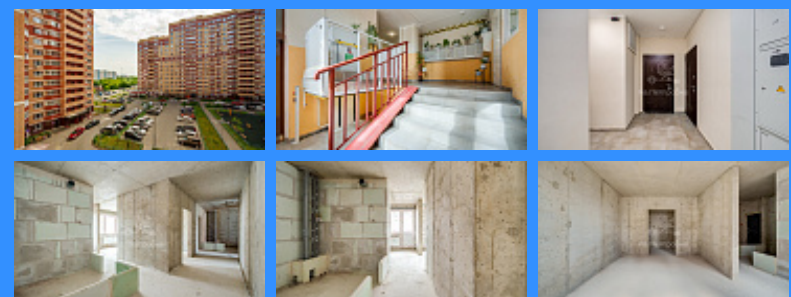

## Московская область, Видное, Ленинский городской округ, бульвар Зелёные Аллеи, 10 продажа квартиры Домодедовская 3 комнаты

11 490 000 руб.

\$ 137 000

€ 128 000

3 комн - 82 м2

22733
3
5 / 17
82 м2
45 м2
8 м2
1
1
двор и улица

Адрес: Московская область, Видное, Ленинский городской округ,  
бульвар Зелёные Аллеи, 10

Id 22733. ЛУЧШЕЕ ПРЕДЛОЖЕНИЕ ТРЕХКОМНАТНОЙ КВАРТИРЫ! Современная трехкомнатная квартира расположена на пятом этаже 17-и этажного монолитно-кирпичного дома, квартира в состоянии "сделаю как я хочу", ремонт на свой вкус и не плати за чужие "изыски". Окна выходят на две стороны дома, что гарантирует жильцам наиболее комфортный акустический режим, а также комфортное солнечное освещение. Наличие застекленных балконов, даёт возможность в полной мере насладиться замечательным пейзажем двора. Подъезд содержится в чистоте, мусоропровод "заварен", пассажирский и грузовой лифты. Дом имеет отличную транспортную развязку - это достаточно близко, чтобы было удобно добраться до дома, и достаточно далеко, чтобы оказаться вдали от транспортной суеты. Дом находится в районе с развитой инфраструктурой: детские сады, школы, спортивные учреждения, теннисный клуб, магазины, кафе и салоны красоты. В шаговой доступности от дома расположен "Центральный парк", где можно гулять и заряжаться энергией дыша свежим лесным воздухом, так же организованы зоны барбекю, и парт аттракционов. Добрые и тихие соседи просили «отдать» квартиру в «хорошие руки». Может быть это Вы? Документы к сделке будут собраны специалистами агентства и полностью подготовлены к производству, быстрый выход на сделку. Возможно использование разных схем оплаты. Звоните сегодня, чтобы записаться на просмотр!