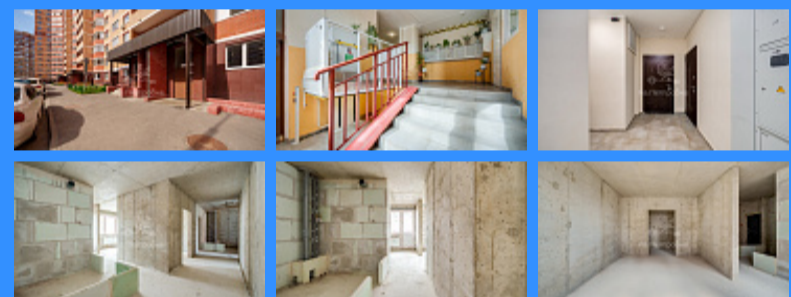

"НА ПЕТРОВКЕ"

тел.: +7 (495) 777-00-32

пн-пт: с 9:00 до 21:00

сб: с 10:00 до 18:00

Адрес:

г.Москва, ул. Петровка, д 20/1, 3 этаж.

Рядом со станциями метро:

Кузнецкий мост

Тверская

Театральная

Охотный ряд

Трубная

Московская область, Видное, Ленинский городской округ, бульвар Зелёные Аллеи, 10 продажа квартиры Домодедовская 3 комнаты

12 900 000 руб.

$ 150 000

€ 140 000

3 комн - 82 м2

22733
3
5 / 17
82 м2
45 м2
8 м2
1
1
двор и улица

Адрес: Московская область, Видное, Ленинский городской округ,
бульвар Зелёные Аллеи, 10

Id 22733. ЛУЧШЕЕ ПРЕДЛОЖЕНИЕ ТРЕХКОМНАТНОЙ КВАРТИРЫ! Современная трехкомнатная квартира расположена на пятом этаже 17-и этажного монолитно-кирпичного дома, квартира в состоянии "сделаю как я хочу", ремонт на свой вкус и не плати за чужие "изыски". Окна выходят на две стороны дома, что гарантирует жильцам наиболее комфортный акустический режим, а также комфортное солнечное освещение. Наличие застекленных балконов, даёт возможность в полной мере насладиться замечательным пейзажем двора. Подъезд содержится в чистоте, мусоропровод "заварен", пассажирский и грузовой лифты. Дом имеет отличную транспортную развязку - это достаточно близко, чтобы было удобно добраться до дома, и достаточно далеко, чтобы оказаться вдали от транспортной суеты. Дом находится в районе с развитой инфраструктурой: детские сады, школы, спортивные учреждения, теннисный клуб, магазины, кафе и салоны красоты. В шаговой доступности от дома расположен "Центральный парк", где можно гулять и заряжаться энергией дыша свежим лесным воздухом, так же организованы зоны барбекю, и парт аттракционов. Добрые и тихие соседи просили «отдать» квартиру в «хорошие руки». Может быть это Вы? Документы к сделке будут собраны специалистами агентства и полностью подготовлены к производству, быстрый выход на сделку. Возможно использование разных схем оплаты. Звоните сегодня, чтобы записаться на просмотр!

Контакты:

Алексей Баканов

Руководитель отдела вторичной недвижимости

79251657098