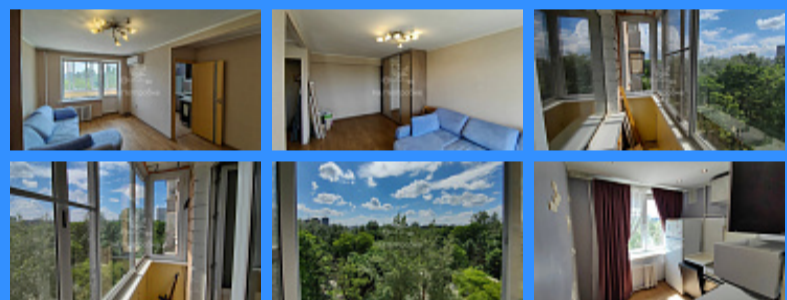

1 комн - 33 м2

22749
1
6 / 8
33 м2
19 м2
5 м2
1
1
улица

Адрес: город Москва, шоссе Варшавское, дом 18, корпус 2

Id 22749. Продается уютная 1-комнатная квартира в теплом кирпичном доме в 2 минутах от МЦК "Верхние котлы". В квартире проведен свежий ремонт, заменена вся электропроводка. Окна выходят на зеленый благоустроенный сквер. Дом кирпичный, толщина внешних стен достигает до 50 см, что обеспечивает тепло зимой и защищает от жары летом. Двор огорожен шлагбаумом, детская площадка новая. В шаговой доступности находятся магазины, кафе, медицинский колледж и школа. До МЦК "Верхние котлы" 2 минуты пешком, до метро "Нагатинская" 10 минут пешком. На машине можно доехать за 25 минут до центра. Квартира без обременений, документы готовы к сделке. Оперативный показ, звоните в любое время! Помощь в одобрении ипотеки на выгодных условиях для заемщика. Безопасность сделки обеспечена Стандартами Работы Гильдии Риэлторов Москвы и Российской Гильдии Риэлторов.