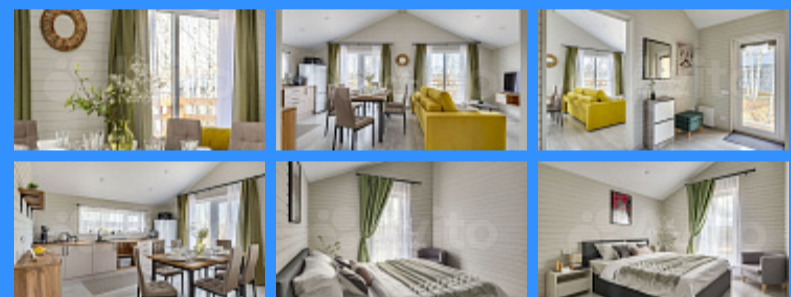

"НА ПЕТРОВКЕ"

тел.: +7 (495) 777-00-32

пн-пт: с 9:00 до 21:00

сб: с 10:00 до 18:00

Адрес:

г.Москва, ул. Петровка, д 20/1, 3 этаж.

Рядом со станциями метро:

Кузнецкий мост

Тверская

Театральная

Охотный ряд

Трубная

Московская область, город Истра, город Истра, территория КП Грин Лаундж (деревня Якунино)

13 000 000 руб.

$ 146 000

€ 134 000

22754

1

70 м2

6 сот.

Адрес: Московская область, город Истра, город Истра, территория КП Грин Лаундж (деревня Якунино)

Id 22754. Курортный поселок «Green lounge» - это концепция одноэтажных барнхаусов в лесу, выполненные в общем архитектурном стиле Барнхаус по доступной цене. Все коттеджи в поселке выполнены в едином европейском стиле Барнхаус. Данный стиль активно используется в строительстве загородных домов Германии, Бельгии, Голландии и уже набирает популярность в России. Этот стиль подразумевает движение в сторону минимализма в архитектуре, исключает прямые углы, эркеры и другие лишние детали. Здесь все лаконично, просто и красиво. находится вблизи Истринского водохранилища в экологически чистом округе Подмосковья, в окружении лесного массива. В посёлке ведется поэтапное обустройство детских и спортивных площадок, озеленение территории, создание зон отдыха и беседок. К окончанию срока строительства посёлок будет полностью благоустроен, территория посёлка будет оснащена всеми необходимыми для комфортной жизни. Загородная жизнь становится доступной максимально возможному количеству людей. Уникальное место для проведения ретритов. Доходный бизнес от сдачи в аренду. Возможность покупки дома в ипотеку. Все апартаменты «Green Lounge» сдаются уже с готовой отделкой, мебелью и благоустроенным участком. Также возможна дизайнерская отделка с готовыми вариантами, с которыми вы можете ознакомиться при выборе дома. Действующая улица с баннным комплексом. Также улица с ресторанами.

Контакты:

Оксана Лебедеко

79995044370