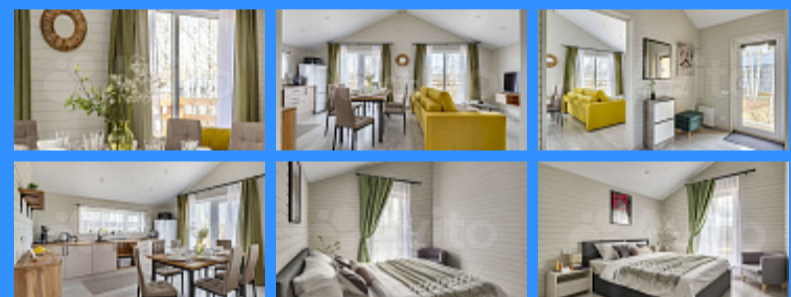

"НА ПЕТРОВКЕ"

тел.: +7 (495) 777-00-32

пн-пт: с 9:00 до 21:00

сб: с 10:00 до 18:00

Адрес:

г.Москва, ул. Петровка, д 20/1, 3 этаж.

Рядом со станциями метро:

Кузнецкий мост

Тверская

Театральная

Охотный ряд

Трубная

Московская область, город Истра, город Истра, территория КП Грин Лаундж (деревня Якунино)

13 000 000 руб.

$ 137 000

€ 124 000

	22754
	1
	70 м2
	6 сот.

Адрес: Московская область, город Истра, город Истра, территория КП Грин Лаундж (деревня Якунино)

Id 22754. Курортный поселок «Green lounge» - это концепция одноэтажных барнхаусов в лесу, выполненные в общем архитектурном стиле Барнхаус по доступной цене. Все коттеджи в поселке выполнены в едином европейском стиле Барнхаус. Данный стиль активно используется в строительстве загородных домов Германии, Бельгии, Голландии и уже набирает популярность в России. Этот стиль подразумевает движение в сторону минимализма в архитектуре, исключает прямые углы, эркеры и другие лишние детали. Здесь все лаконично, просто и красиво. находится вблизи Истринского водохранилища в экологически чистом округе Подмосковья, в окружении лесного массива. В посёлке ведется поэтапное обустройство детских и спортивных площадок, озеленение территории, создание зон отдыха и беседок. К окончанию срока строительства посёлок будет полностью благоустроен, территория посёлка будет оснащена всеми необходимыми для комфортной жизни. Загородная жизнь становится доступной максимально возможному количеству людей. Уникальное место для проведения ретритов. Доходный бизнес от сдачи в аренду. Возможность покупки дома в ипотеку. Все апартаменты «Green Lounge» сдаются уже с готовой отделкой, мебелью и благоустроенным участком. Также возможна дизайнерская отделка с готовыми вариантами, с которыми вы можете ознакомиться при выборе дома. Действующая улица с баннным комплексом. Также улица с ресторанами.

Контакты:

Оксана Лебеденко

79995044370