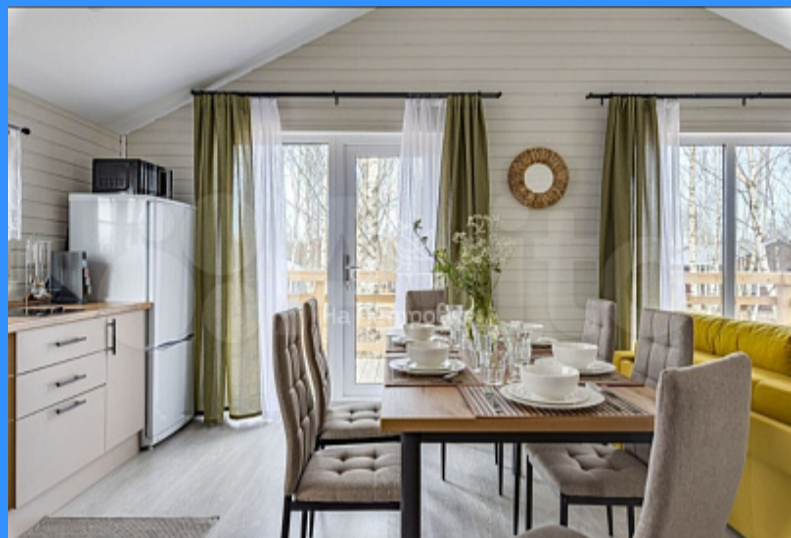

"НА ПЕТРОВКЕ"

тел.: +7 (495) 777-00-32

пн-пт: с 9:00 до 21:00

сб: с 10:00 до 18:00

Адрес:

г.Москва, ул. Петровка, д 20/1, 3 этаж.

Рядом со станциями метро:

Кузнецкий мост

Тверская

Театральная

Охотный ряд

Трубная

Московская область, город Истра, город Истра, территория КП Грин Лаундж (деревня Якунино)

13 000 000 руб.

$ 137 000

€ 124 000

	22754
	1
	70 м2
	6 сот.

Адрес: Московская область, город Истра, город Истра, территория КП Грин Лаундж (деревня Якунино)

Id 22754. Курортный поселок «Green lounge» - это концепция одноэтажных барнхаусов в лесу, выполненные в общем архитектурном стиле Барнхаус по доступной цене. Все коттеджи в поселке выполнены в едином европейском стиле Барнхаус. Данный стиль активно используется в строительстве загородных домов Германии, Бельгии, Голландии и уже набирает популярность в России. Этот стиль подразумевает движение в сторону минимализма в архитектуре, исключает прямые углы, эркеры и другие лишние детали. Здесь все лаконично, просто и красиво. находится вблизи Истринского водохранилища в экологически чистом округе Подмосковья, в окружении лесного массива. В посёлке ведется поэтапное обустройство детских и спортивных площадок, озеленение территории, создание зон отдыха и беседок. К окончанию срока строительства посёлок будет полностью благоустроен, территория посёлка будет оснащена всеми необходимыми для комфортной жизни. Загородная жизнь становится доступной максимально возможному количеству людей. Уникальное место для проведения ретритов. Доходный бизнес от сдачи в аренду. Возможность покупки дома в ипотеку. Все апартаменты «Green Lounge» сдаются уже с готовой отделкой, мебелью и благоустроенным участком. Также возможна дизайнерская отделка с готовыми вариантами, с которыми вы можете ознакомиться при выборе дома. Действующая улица с баннным комплексом. Также улица с ресторанами.

Контакты:

Оксана Лебеденко

79995044370