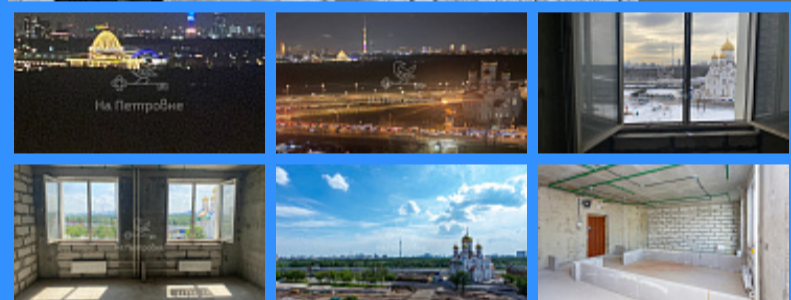

Адрес: город Москва, аллея Берёзовая, дом 19, корпус 2

Id 22768. Вашему вниманию предлагаются видовые Апартаменты Бизнес-класса. Вид из окна- ВДНХ, Ботанический сад До метро "Ботанический сад" 11 минут пешком, до кольцевой линии Московского метрополитена 17 минут без пересадок. В шаговой доступности Ботанический сад, река Яуза. Вид на церковь и ВДНХ. Дом 2023 года постройки, современные экологически чистые материалы. Благодаря удачному ген. плану развития микрорайона, дом выходит на местный "Бродвей", пешеходную улицу, которая совмещает в себе "Регулярный Английский сад", прогулочную зону с множеством магазинов и кафе, а так же большим количеством спортивных площадок. (см. фотографии). Анализ роста стоимости квартир (апартаментов) в соседних ЖК, показывает, что рост стоимости на данные апартаменты после ремонта в течении двух трех лет, ожидается примерно на 25-40%. Район содержит всю необходимую инфраструктуру. (Школы, больницы, магазины). Апартаменты продаются без отделки. Приглашаем на показ.

Контакты:

Иван Маслов

79995461247