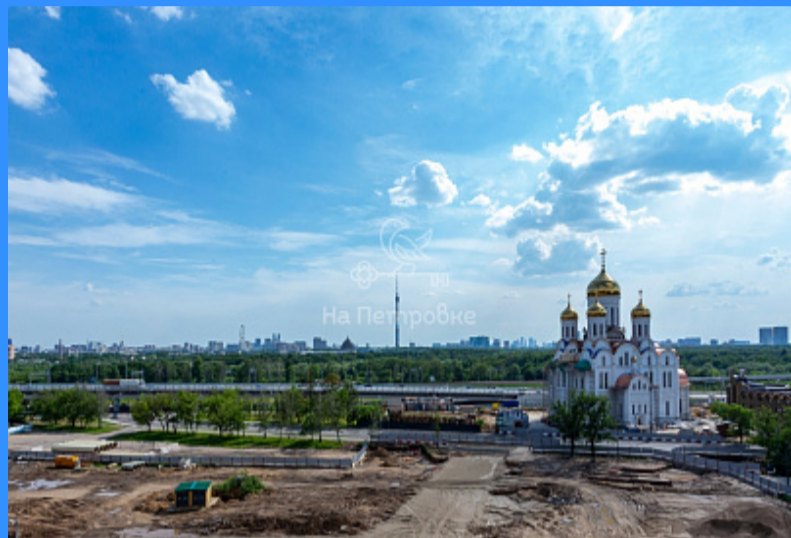

"НА ПЕТРОВКЕ"

тел.: +7 (495) 777-00-32

пн-пт: с 9:00 до 21:00

сб: с 10:00 до 18:00

Адрес:

г.Москва, ул. Петровка, д 20/1, 3 этаж.

Рядом со станциями метро:

Кузнецкий мост

Тверская

Театральная

Охотный ряд

Трубная

город Москва, аллея Берёзовая, дом 19, корпус 2 продажа квартиры Ботанический сад 1 комнаты

8 650 000 руб.

$ 85 000

€ 81 000

1 комн - 32 м2

22768
1
8 / 18
32 м2
17 м2
10 м2
2
2
двор

Адрес: город Москва, аллея Берёзовая, дом 19, корпус 2

Id 22768. Вашему вниманию предлагаются видовые Апартаменты Бизнес-класса До метро "Ботанический сад" 11 минут пешком, до кольцевой линии Московского метрополитена 17 минут без пересадок. В шаговой доступности Ботанический сад, река Яуза. Вид на церковь и ВДНХ. Дом 2023 года постройки, современные экологически чистые материалы. Благодаря удачному ген. плану развития микрорайона, дом выходит на местный "Бродвей", пешеходную улицу, которая совмещает в себе "Регулярный Английский сад", прогулочную зону с множеством магазинов и кафе, а так же большим количеством спортивных площадок. (см. фотографии). Анализ роста стоимости квартир (апартаментов) в соседних ЖК, показывает, что рост стоимости на данные апартаменты после ремонта в течении двух трех лет, ожидается примерно на 25-40%. Район содержит всю необходимую инфраструктуру. (Школы, больницы, магазины). Апартаменты продаются без отделки. Приглашаем на показ.

Контакты:

Иван Маслов

79995461247