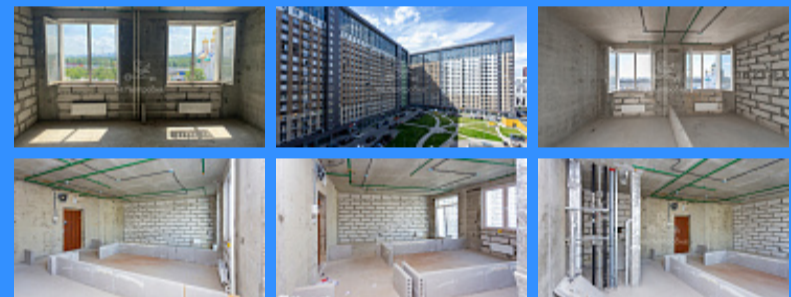

"НА ПЕТРОВКЕ"

тел.: +7 (495) 777-00-32

пн-пт: с 9:00 до 21:00

сб: с 10:00 до 18:00

Адрес:

г.Москва, ул. Петровка, д 20/1, 3 этаж.

Рядом со станциями метро:

Кузнецкий мост

Тверская

Театральная

Охотный ряд

Трубная

город Москва, аллея Берёзовая, дом 19, корпус 2 продажа квартиры Ботанический сад 1 комнаты

8 650 000 руб.

$ 85 000

€ 81 000

1 комн - 32 м2

22768
1
8 / 18
32 м2
17 м2
10 м2
2
2
двор

Адрес: город Москва, аллея Берёзовая, дом 19, корпус 2

Id 22768. Вашему вниманию предлагаются видовые Апартаменты Бизнес-класса До метро "Ботанический сад" 11 минут пешком, до кольцевой линии Московского метрополитена 17 минут без пересадок. В шаговой доступности Ботанический сад, река Яуза. Вид на церковь и ВДНХ. Дом 2023 года постройки, современные экологически чистые материалы. Благодаря удачному ген. плану развития микрорайона, дом выходит на местный "Бродвей", пешеходную улицу, которая совмещает в себе "Регулярный Английский сад", прогулочную зону с множеством магазинов и кафе, а так же большим количеством спортивных площадок. (см. фотографии). Анализ роста стоимости квартир (апартаментов) в соседних ЖК, показывает, что рост стоимости на данные апартаменты после ремонта в течении двух трех лет, ожидается примерно на 25-40%. Район содержит всю необходимую инфраструктуру. (Школы, больницы, магазины). Апартаменты продаются без отделки. Приглашаем на показ.

Контакты:

Иван Маслов

79995461247