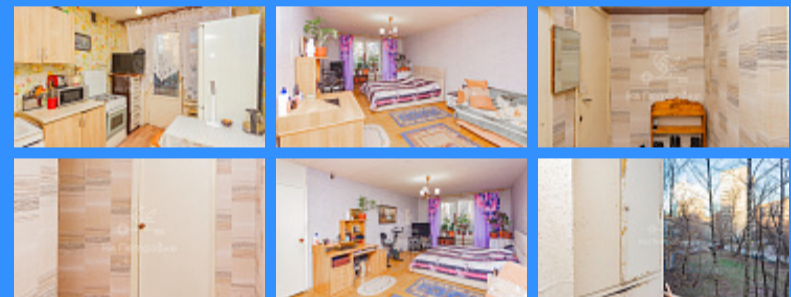

двор

Адрес: город Москва, улица 2-я Пугачевская, дом 9, корпус 1

Id 22775. Интересное предложение, квартира с хорошей планировкой. Однокомнатная квартира, светлая, тёплая с просторной комнатой 24 м2, кухня 6,5 м2, санузел отдельный, балкон. Окна во двор. Вокруг много зелени, благоприятный район для комфортного проживания. Вся инфраструктура в пешей доступности: рядом школы, детские садики, новая поликлиника, Преображенский рынок, всевозможные магазины. Несколько станций метро пешком. Дом удобно расположен для автомобилистов - много выездов: МКАД, СВХ, ТТК и Щелковское шоссе. Два взрослых собственника. Свободная продажа, полная стоимость в ДКП. Оперативный показ.