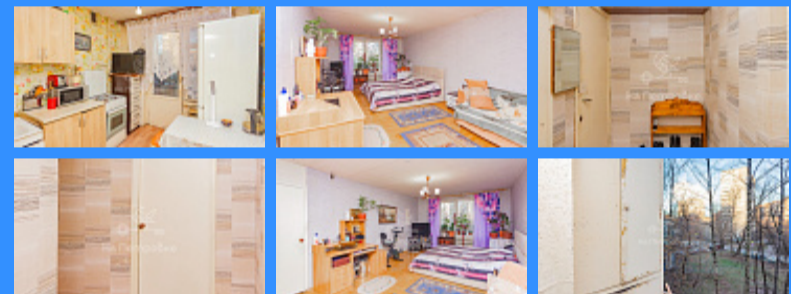

двор

Адрес: город Москва, улица 2-я Пугачевская, дом 9, корпус 1

Id 22775. Интересное предложение, квартира с хорошей планировкой. Однокомнатная квартира, светлая, тёплая с просторной комнатой 24 м2, кухня 6,5 м2, санузел отдельный, балкон. Окна во двор. Вокруг много зелени, благоприятный район для комфортного проживания. Вся инфраструктура в пешей доступности: рядом школы, детские садики, новая поликлиника, Преображенский рынок, всевозможные магазины. Несколько станций метро пешком. Дом удобно расположен для автомобилистов - много выездов: МКАД, СВХ, ТТК и Щелковское шоссе. Два взрослых собственника. Свободная продажа, полная стоимость в ДКП. Оперативный показ.