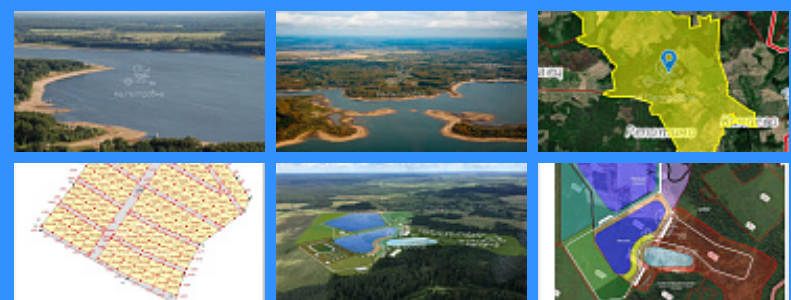

 Тверская

 Театральная

 Охотный ряд

 Трубная

Московская область, деревня Репотино, городской округ Шаховская

22 000 000 руб.

\$ 253 000

€ 236 000

	22790
	земельный участок
	11 сот.

Адрес: Московская область, деревня Репотино, городской округ Шаховская

Id 22790. Продаётся земля 11 Га сельскохозяйственного назначения с видом разрешенной деятельности дачного хозяйства. В шаговой доступности расположены д. Репотино, д. Канаево, д. Пески со своими продуктовыми магазинами. В 500 метрах река Песочня. В 5 минутах ходьбы остановка общественного транспорта. Из Москвы можно добраться на электричке до ст. Шаховская, пересечь на 50 автобус до остановки Репотино. В 10 минутах на транспорте расположена деревня Серeda, в которой находятся: больница и аптеки, школа и центр дошкольного образования, продуктовые и строительные гипермаркеты, пункты выдачи, кафе. В 20 минутах езды Можайское водохранилище с пляжами и разнообразными видами проведения досуга. По техническим условиям для объекта капитального строительства есть подключение к газоснабжению и электроснабжению. Межевой план на 130 земельных участков площадью от 6 до 9 соток, преимущественно 6,5 - 7,5 соток. В 10 км от посёлка в 2026 году будет благоустроен и сдан в эксплуатацию горнолыжный курорт Заслоново, где будут: спортивная зона с горнолыжным спуском, конюшня, футбольное поле, конно-спортивный манеж, мини-футбольная площадка, теннисные корты, бассейн, гостиничный комплекс, коттеджи, водоёмы, пляжная зона, специальные места для ловли рыбы. За подробной информацией обращайтесь по телефону! Оперативный выход на сделку! Помощь в одобрении ипотеки!