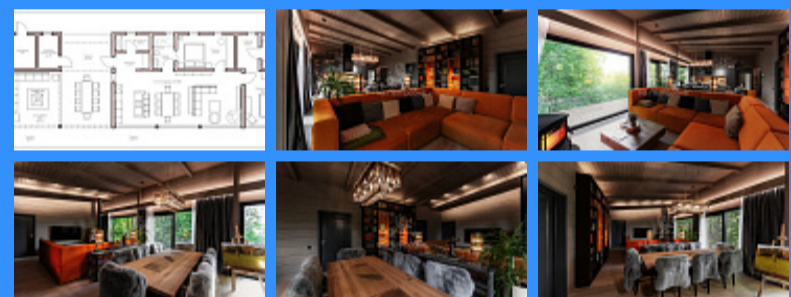

"НА ПЕТРОВКЕ"

тел.: +7 (495) 777-00-32

пн-пт: с 9:00 до 21:00

сб: с 10:00 до 18:00

Адрес:

г.Москва, ул. Петровка, д 20/1, 3 этаж.

Рядом со станциями метро:

Кузнецкий мост

Тверская

Театральная

Охотный ряд

Трубная

Московская область, коттеджный посёлок Новолеоново, городской округ Истра, улица Истрица, 31

155 000 000 руб.

$ 1 613 000

€ 1 475 000

22797
1
276 м2
50 сот.

Адрес: Московская область, коттеджный посёлок Новолеоново, городской округ Истра, улица Истрица, 31

Id 22797. ЭКСКЛЮЗИВ! ДОМ С КАМИНОМ В СОБСТВЕННОМ ЛЕСУ Вдали от городской суеты, в престижном и тихом поселке бизнес-класса Новолеоново, продается уютный и функциональный дом. Поселок расположен на 56-м км скоростного Новорижского шоссе, заезд со стороны д. Кострово обеспечивает свободный выезд на Новую Ригу в любое время суток, дорога до центра Москвы занимает, в среднем, не более часа. Обжитой поселок с благоустроенным лесным парком в 6 га с игровыми и спортивными площадками, прогулочными зонами и зонами отдыха, с беседками и скамейками, продуктовый магазин при въезде на КПП. В 5 мин пешком отель Хилтон Грин с бассейном, SPA, саунами, озером и пляжем. Престижная частная гимназия им. Б. Пастернака в 5 мин езды. Площадь дома 276, 8 квм, включает в себя кухню-гостиную с живым огнем и выходом на террасу, мастер-спальню со своим с/у, гостевую комнату, постирочную, с/у. С террасы открывается вид на лесной участок: мягкий свет, запах леса, пение птиц и пушистые белки. На террасе оборудована зона отдыха с большим столом для дружной компании, мягкая зона вокруг костровой чаши. Отдельно выделена котельная со всеми коммуникациями и самым передовым оборудованием. На территории расположен домик для персонала, пригодный для круглогодичного проживания. Въезд через откатные ворота, парковка на 3 м/м. Площадь участка 47.7 соток. На территории вековые сосны, липы, ели и березы. Технические характеристики: Фундамент свайно-ростверковый с монолитной плитой Вентиляция по инженерному проекту Теплый пол и внутрипольные конвекторы Вода-скважина, четырехступенчатая система очистки Отопление , горячая вода и теплый пол от газового котла Канализация центральная Система видеонаблюдения Дом из бруса камерной сушки

Контакты:

Марина Казакова

79855311271