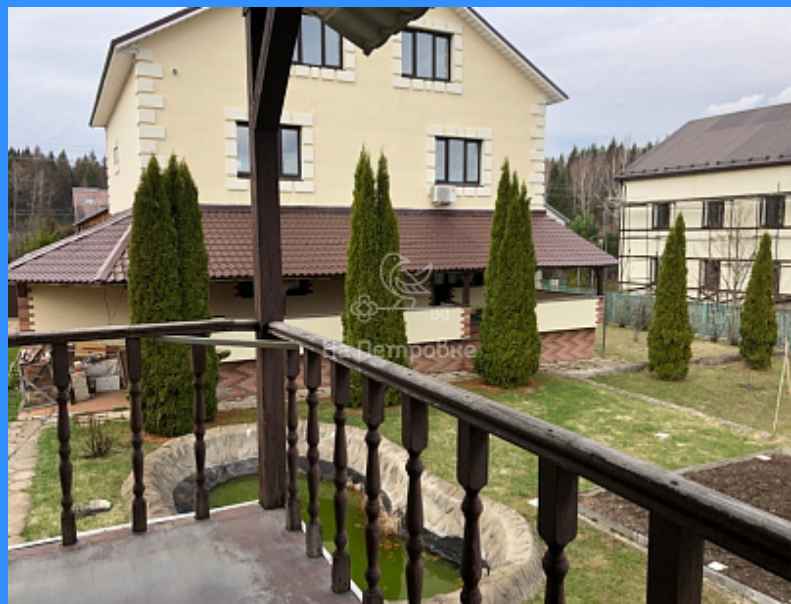

"НА ПЕТРОВКЕ"

тел.: +7 (495) 777-00-32

пн-пт: с 9:00 до 21:00

сб: с 10:00 до 18:00

Адрес:

г.Москва, ул. Петровка, д 20/1, 3 этаж.

Рядом со станциями метро:

Кузнецкий мост

Тверская

Театральная

Охотный ряд

Трубная

Московская область, деревня Волчёнки, Наро-Фоминский городской округ, Лесная улица, 36

16 999 000 руб.

$ 195 000

€ 181 000

22805

4

530 м2

12 сот.

Адрес: Московская область, деревня Волчёнки, Наро-Фоминский городской округ, Лесная улица, 36

Id 22805. Понижение цены на 2 недели !!
Продаётся красивый, уютный, 4-х этажный дом в КП клубного типа Волченки. Рядом лес, где много грибов и ягод. На участке есть пруд, теплица, плодовые и декоративные насаждения. Кирпичный дом площадью 530м. В полуподвале находятся постирочная, бойлерная, котельная, просторная сауна и просторный с/у. На 1 этаже-кухня, оборудованная всей необходимой мебелью и дорогой техникой Гостиная, с итальянской мебелью из массива, с/у, гостевая комната. Камин из мрамора На 2 этаже-4 спальни, 2с/у, кладовая, мебель новая, нераспакованная, (италия, массив). В мансарде-гардеробные, кладовые, 2 просторные спальни, с/у. . Так же имеется гостевой дом, где живет прислуга. (кухня, комната отдыха, с/у),внизу гараж. Во всех комнатах кондиционеры. Ремонт делали для детей с использованием только качественных материалов Все с/у оборудованы качественными, импортными материалами При ремонте использовались качественные стройматериалы, пол- паркетная доска, двери-массив Вся мебель и техника остаётся в подарок. В доме никто не проживал В гостевом домике проживал обслуживающий персонал ВОЗМОЖНА ПРОПИСКА! .КП расположен в издавна обжитых спокойным местах в границах развитого села Волченки, что во многом снимает остроту вопроса по обеспечению безопасности, также имеются все основные атрибуты цивилизованной жизни, включая магазины, сервисные коммерческие и госучреждения. КП располагает благоприятными условиями для спокойной семейной жизни и отдыха на природе.

Контакты:

Гульфия Мухаммедова

79258055800