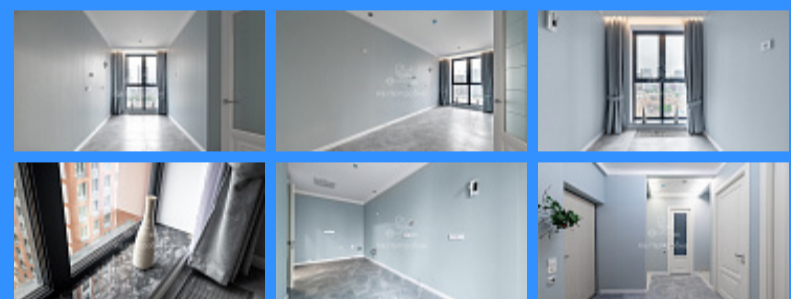

Адрес: Москва, Шелепихинская набережная, 40к2

Id 2282. Роскошь и уют, комфорт и удобство, качество ремонта - все это главные достоинства нашего предложения. Продается 2-х комнатная квартира в ЖК " Sydney City "бизнес-класс по адресу :г Москва, Шелепихинская набережная ,дом 40, кор 2. От метро ст Шелепиха 15 минут пешком. .Квартира расположена на 20 этаже/23 монолитного дома , год постройки 2023. Площадь квартиры 53,1 кв.м... Изолированные ДВЕ комнаты 16,4 и 13,6 ,площадь кухни 12,2 кв м . Окна во двор.Французское остекление ,потолки 3,2 м. Закрытая, охраняемая территория. Паркинг. Один собственник. Без обременений. Расчет с застройщиком произведен полностью. Свободная продажа. .

Контакты:

Лариса Мирнова

Агент по работе с недвижимостью

+7 (495) 777-00-32

79055911010