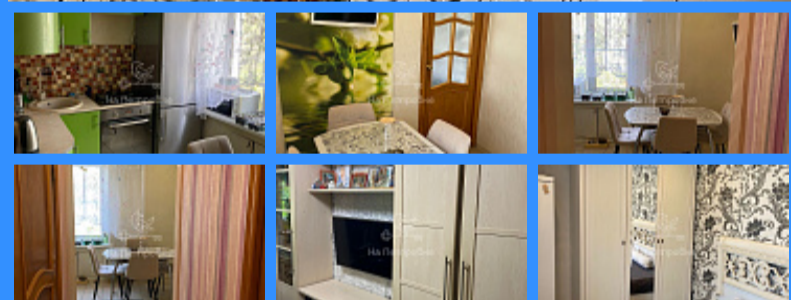

## Московская область, Домодедово, городской округ Домодедово, Рабочая улица, 51 продажа квартиры 2 комнаты

6 400 000 руб.

\$ 73 000

€ 68 000

2 комн - 43 м2

22824
2
3 / 5
43 м2
25 м2
8 м2
1
улица

Адрес: Московская область, Домодедово, городской округ

Домодедово, Рабочая улица, 51

Id 22824. Продается уютная двухкомнатная квартира общей площадью 43 метра, расположенная в западном районе Домодедово. Кирпичный дом, с отличными соседями. В квартире выполнен косметический ремонт, часть мебели остается. Рядом с домом 2 детских садика, в пешей доступности школа №8, сетевые супермаркеты - Дикси, Магнит, Пятерочка, Аптеки, отделение Сбербанк, фитнес центр с бассейном LifeClub. В 20 минутах от дома находятся парк Елочки. Автобусная остановка в 5ти минутах от дома, автобусы во все направления в том числе и до Москвы ( поездка на автобусе до МЦД занимает 15-20 минут, до ст. метро Домодедовская около 1.5 часов). Удобное транспортное сообщение с Москвой, удобный выезд на М4 и/или Симферопольское шоссе. Квартира и собственник готовы к сделке. Для более оперативного выхода на сделку мы сможем помочь с одобрением ипотеки в разных банках с нашей преференцией доступны скидки 0.1-0,5% в различных банках. Обеспечим оперативный показ и готов ответить на все вопросы по телефону.