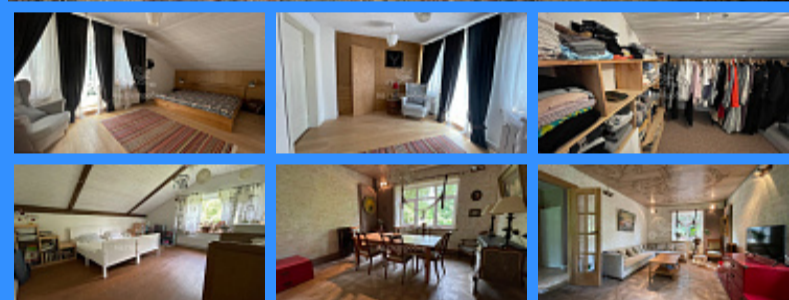

"НА ПЕТРОВКЕ"

тел.: +7 (495) 777-00-32

пн-пт: с 9:00 до 21:00

сб: с 10:00 до 18:00

Адрес:

г.Москва, ул. Петровка, д 20/1, 3 этаж.

Рядом со станциями метро:

Кузнецкий мост

Тверская

Театральная

Охотный ряд

Трубная

Московская область, Королёв, городской округ Королёв, микрорайон Болшево, улица Королёва, 3

29 900 000 руб.

$ 341 000

€ 312 000

	22847
	2
	210 м2
	6.5 сот.

Адрес: Московская область, Королёв, городской округ Королёв, микрорайон Болшево, улица Королёва, 3

Id 22847. Можно искать себе дом месяцами. А можно найти его за 50 минут! Как? Садитесь на скоростную электричку из центра Москвы и через 45 минут вы в Валентиновке. Ещё 5 мин пешком от ж/д станции и... Вот он дом-мечты, который вы искали, в известном дачном поселке актеров МХАТа, Большого и Малого театров. - уединенное тихое стародачное место - вековые сосны и множество реликтовых деревьев - завораживающий вид из всех окон на лес - ИЖС, газ, собственная скважина интернет, телефония - один взрослый собственник более 10 лет - пляжная зона в пешей доступности - 5-10 мин пешком до всей городской инфраструктуры (Вкусвилл, Азбука вкуса, салоны красоты, кинотеатры, поликлиники, больницы, шиномонтажи) - элитная государственная гимназия, новый детский сад в пешей доступности - спортклуб с бассейном в пешей доступности - наша улица единственная в посёлке относится к городу Королев - все коммунальное хозяйство городского уровня (оперативная чистка дорог от снега в том числе) - заповедная зона лосиный остров начинается на территории посёлка - дом 2011 года постройки, строили для себя из самых долговечных и прочных материалов, семья выросла и дом стал маловат, переезжаем - участок ухоженный с газоном, с навесом для машин, подсобным помещением, детской площадкой, настилом для мангала, домом для собаки - достойное окружение, интеллигентные соседи живут круглый год Достоинства нашего дома и посёлка можно перечислять еще долго, но, обратите внимание, возможно следующая станция- Валентиновка и вам пора выходить! Ждём вас!

Контакты:

Алина Миронычева

79267309899