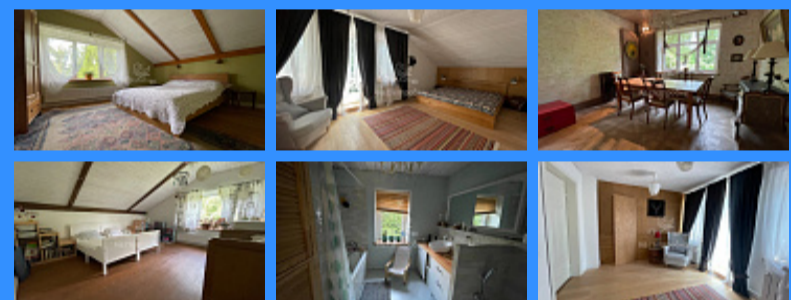

"НА ПЕТРОВКЕ"

тел.: +7 (495) 777-00-32

пн-пт: с 9:00 до 21:00

сб: с 10:00 до 18:00

Адрес:

г.Москва, ул. Петровка, д 20/1, 3 этаж.

Рядом со станциями метро:

Кузнецкий мост

Тверская

Театральная

Охотный ряд

Трубная

Московская область, Королёв, городской округ Королёв, микрорайон Болшево, улица Королёва, 3

29 900 000 руб.

$ 337 000

€ 309 000

22847
2
210 м2
6.5 сот.

Адрес: Московская область, Королёв, городской округ Королёв, микрорайон Болшево, улица Королёва, 3

Id 22847. Можно искать себе дом месяцами. А можно найти его за 50 минут! Как? Садитесь на скоростную электричку из центра Москвы и через 45 минут вы в Валентиновке. Ещё 5 мин пешком от ж/д станции и... Вот он дом-мечты, который вы искали, в известном дачном поселке актеров МХАТа, Большого и Малого театров. - уединенное тихое стародачное место - вековые сосны и множество реликтовых деревьев - завораживающий вид из всех окон на лес - ИЖС, газ, собственная скважина интернет, телефония - один взрослый собственник более 10 лет - пляжная зона в пешей доступности - 5-10 мин пешком до всей городской инфраструктуры (Вкусвилл, Азбука вкуса, салоны красоты, кинотеатры, поликлиники, больницы, шиномонтажи) - элитная государственная гимназия, новый детский сад в пешей доступности - спортклуб с бассейном в пешей доступности - наша улица единственная в посёлке относится к городу Королев - все коммунальное хозяйство городского уровня (оперативная чистка дорог от снега в том числе) - заповедная зона лосиный остров начинается на территории посёлка - дом 2011 года постройки, строили для себя из самых долговечных и прочных материалов, семья выросла и дом стал маловат, переезжаем - участок ухоженный с газоном, с навесом для машин, подсобным помещением, детской площадкой, настилом для мангала, домом для собаки - достойное окружение, интеллигентные соседи живут круглый год Достоинства нашего дома и посёлка можно перечислять еще долго, но, обратите внимание, возможно следующая станция- Валентиновка и вам пора выходить! Ждём вас!

Контакты:

Алина Миронычева

79267309899