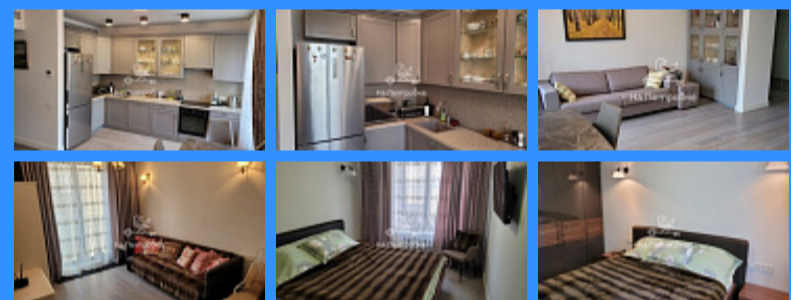

2 комн - 75 м2

22848
2
4 / 7
75 м2
27 м2
23 м2
2
1
2

Адрес: город Москва, проспект Ленинградский, дом 15, строение 28

Id 22848. Продается отличная 2-комнатная квартира премиум-класса в малоэтажном комплексе клубных домов в ЖК Большевик, сохранившем индустриальный стиль бывшей кондитерской фабрики Большевик. Квартира полностью меблирована, оснащена техникой и готова к проживанию. Кухня укомплектована бытовой техникой Electrolux. Вся мебель остается. Планировка: просторная кухня-гостиная: 23.7 кв. м., две спальни, 2 санузла. В комплексе функционирует общая система кондиционирования, фильтрации и последующей очистки воды, установлены быстрые бесшумные лифты, система охраны и видеофиксации. Вся архитектура комплекса в историческом стиле. Исторический фасад из красного кирпича украшен красивым орнаментом. Уютная атмосфера внутреннего двора, прогулочные зоны, скамейки, зимние сады. на крыше комплекса для отдыха. Панорамные окна от пола до потолка, прекрасная инфраструктура района. Рядом с бизнес-центр, магазины. Идеальная транспортная доступность. Один взрослый собственник. Свободная продажа. Полная стоимость в ДКП.