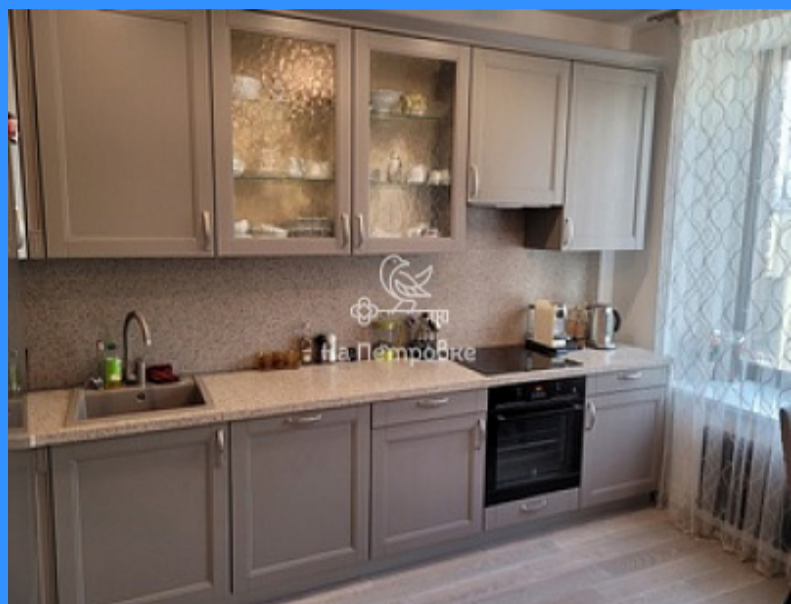

"НА ПЕТРОВКЕ"

тел.: +7 (495) 777-00-32

пн-пт: с 9:00 до 21:00

сб: с 10:00 до 18:00

Адрес:

г.Москва, ул. Петровка, д 20/1, 3 этаж.

Рядом со станциями метро:

Кузнецкий мост

Тверская

Театральная

Охотный ряд

Трубная

город Москва, проспект Ленинградский, дом 15, строение 28 продажа квартиры
Белорусская 2 комнаты

38 850 000 руб.

$ 442 000

€ 415 000

2 комн - 75 м2

22848
2
4 / 7
75 м2
27 м2
23 м2
2
1
2