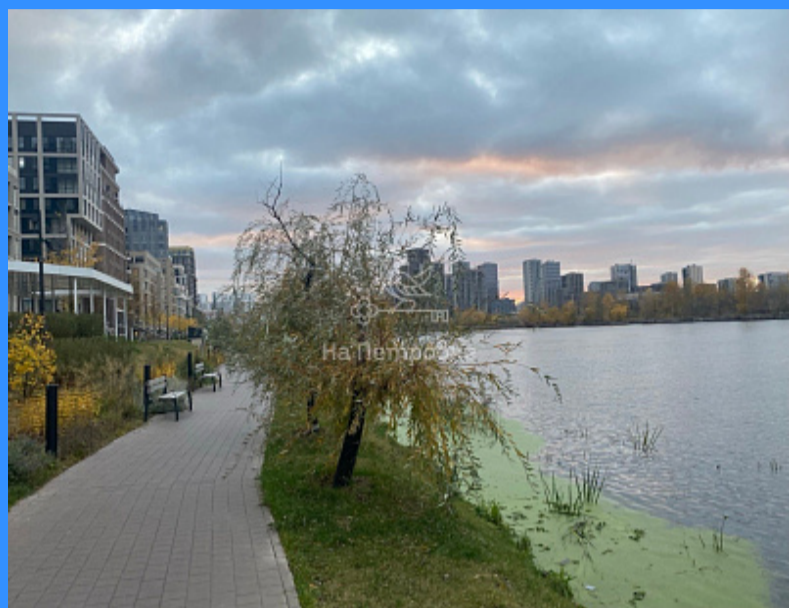

## Москва, проспект Лихачёва, 16к2 продажа квартиры Технопарк 1 комнаты

20 000 000 руб.

\$ 200 000

€ 189 000

1 комн - 41 м2

22849
1
2 / 7
41 м2
14 м2
10 м2
1
1
1
улица

Адрес: Москва, проспект Лихачёва, 16к2

Id 22849. Продам однокомнатную квартиру в жилом комплексе «Квартал на набережной Now». Квартира находится в премиальном низкоэтажном корпусе у воды. Увеличенные окна, вид на благоустроенную пешеходную набережную. Высота потолков 3,4 метра. Второй этаж, без отделки. Возможно согласование любой перепланировки. Под квартирой на первом этаже коммерческие помещения - пункты выдачи OZON и Wildberries. Выход из подъезда на набережную и во внутренний двор. Стильные лобби, привлекательный и функциональный ландшафтный дизайн внутреннего двора. Закрытая охраняемая территория, подземный паркинг. Вся инфраструктура уже готова. Дом находится в окружении новых жилых комплексов бизнес-класса. До метро Технопарк 7 минут пешком. Полная стоимость в договоре. Одобрим ипотеку для покупателя. Есть 3D-тур по квартире, вышлю ссылку по запросу