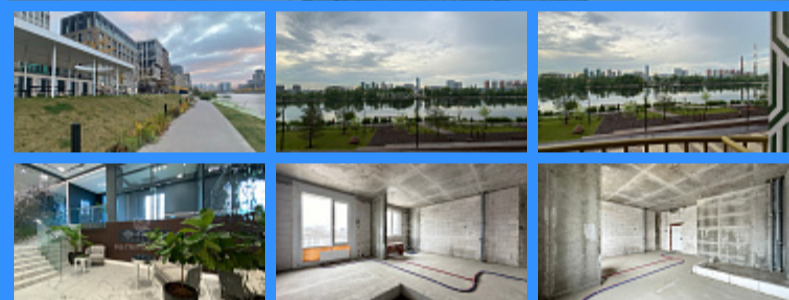

## Москва, проспект Лихачёва, 16к2 продажа квартиры Технопарк 1 комнаты

20 000 000 руб.

\$ 200 000

€ 189 000

1 комн - 41 м2

22849
1
2 / 7
41 м2
14 м2
10 м2
1
1
1
улица

Адрес: Москва, проспект Лихачёва, 16к2

Id 22849. Продам однокомнатную квартиру в жилом комплексе «Квартал на набережной Now». Квартира находится в премиальном низкоэтажном корпусе у воды. Увеличенные окна, вид на благоустроенную пешеходную набережную. Высота потолков 3,4 метра. Второй этаж, без отделки. Возможно согласование любой перепланировки. Под квартирой на первом этаже коммерческие помещения - пункты выдачи OZON и Wildberries. Выход из подъезда на набережную и во внутренний двор. Стильные лобби, привлекательный и функциональный ландшафтный дизайн внутреннего двора. Закрытая охраняемая территория, подземный паркинг. Вся инфраструктура уже готова. Дом находится в окружении новых жилых комплексов бизнес-класса. До метро Технопарк 7 минут пешком. Полная стоимость в договоре. Одобрим ипотеку для покупателя. Есть 3D-тур по квартире, вышлю ссылку по запросу