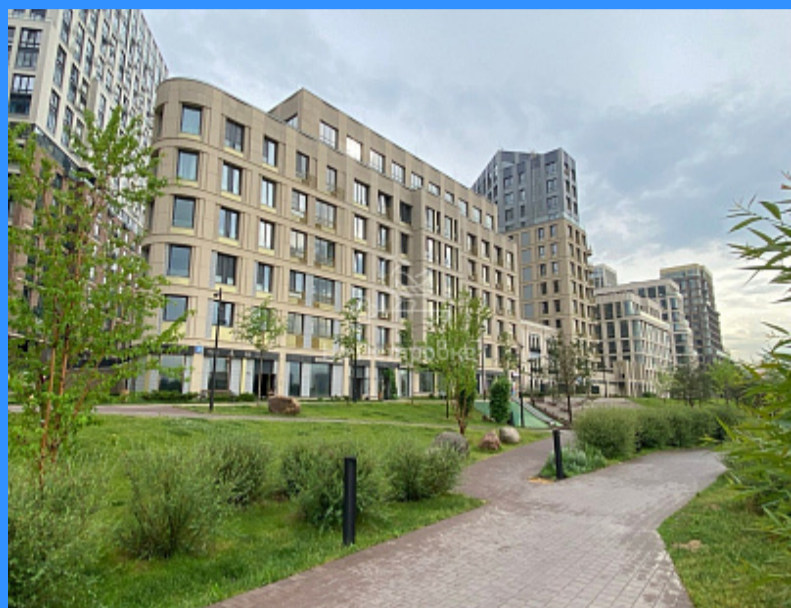

"НА ПЕТРОВКЕ"

тел.: +7 (495) 777-00-32

пн-пт: с 9:00 до 21:00

сб: с 10:00 до 18:00

Адрес:

г.Москва, ул. Петровка, д 20/1, 3 этаж.

Рядом со станциями метро:

 Кузнецкий мост

 Тверская

 Театральная

 Охотный ряд

 Трубная

Москва, проспект Лихачёва, 16к2 продажа квартиры Технопарк 1 комнаты

21 000 000 руб.

\$ 245 000

€ 227 000

1 комн - 42 м2

| | |
|--|-------|
| | 22849 |
| | 1 |
| | 2 / 7 |
| | 42 м2 |
| | 14 м2 |
| | 10 м2 |
| | 1 |
| | 1 |
| | 1 |
| | улица |

Адрес: Москва, проспект Лихачёва, 16к2

Id 22849. Продам однокомнатную квартиру в жилом комплексе «Квартал на набережной Now». Квартира находится в премиальном низкоэтажном корпусе у воды. Увеличенные окна, вид на благоустроенную пешеходную набережную. Высота потолков 3,4 метра. Второй этаж, без отделки. Возможно согласование любой перепланировки. Под квартирой на первом этаже коммерческие помещения - пункты выдачи OZON и Wildberries. Выход из подъезда на набережную и во внутренний двор. Стильные лобби, привлекательный и функциональный ландшафтный дизайн внутреннего двора. Закрытая охраняемая территория, подземный паркинг. Вся инфраструктура уже готова. Дом находится в окружении новых жилых комплексов бизнес-класса. До метро Технопарк 7 минут пешком. Один взрослый собственник. Полная стоимость в договоре. Одобрим ипотеку для покупателя.