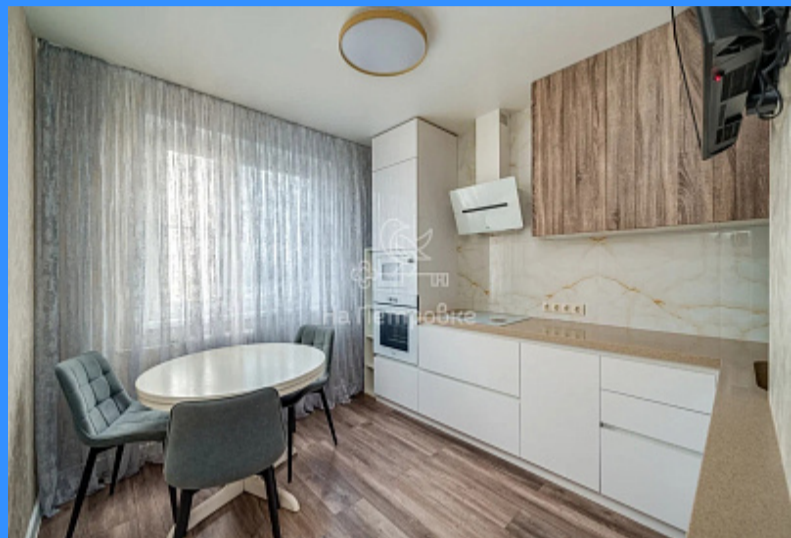

"НА ПЕТРОВКЕ"

тел.: +7 (495) 777-00-32

пн-пт: с 9:00 до 21:00

сб: с 10:00 до 18:00

Адрес:

г.Москва, ул. Петровка, д 20/1, 3 этаж.

Рядом со станциями метро:

Кузнецкий мост

Тверская

Театральная

Охотный ряд

Трубная

город Москва, улица Братиславская, дом 13, корпус 1 продажа квартиры Братиславская
2 комнаты

17 700 000 руб.

$ 201 000

€ 189 000

2 комн - 54 м2

22862
2
5 / 18
54 м2
32 м2
9 м2
1
1
двор