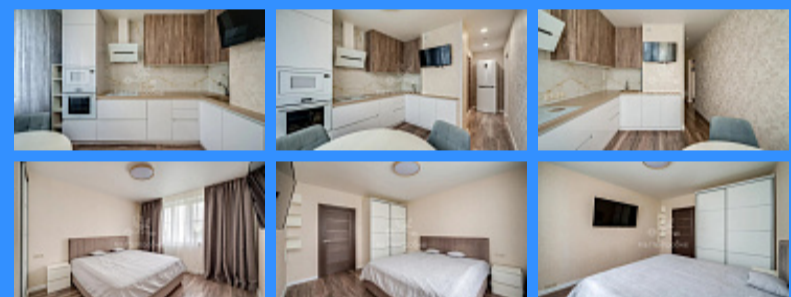

Тверская

Театральная

Охотный ряд

Трубная

город Москва, улица Братиславская, дом 13, корпус 1 продажа квартиры Братиславская
2 комнаты

17 700 000 руб.

\$ 201 000

€ 189 000

2 комн - 54 м2

22862
2
5 / 18
54 м2
32 м2
9 м2
1
1
двор

Адрес: город Москва, улица Братиславская, дом 13, корпус 1

Id 22862. Стильная квартира с новым качественным ремонтом. Полностью готова к проживанию, оборудована мебелью, интерьерным текстилем и бытовой техникой. Функционально организованное пространство создает атмосферу уюта и спокойствия. Встроенный кухонный гарнитур остаётся новому владельцу. Остальная мебель - по договоренности. Прекрасные панорамные видовые характеристики. Квартира светлая и солнечная.