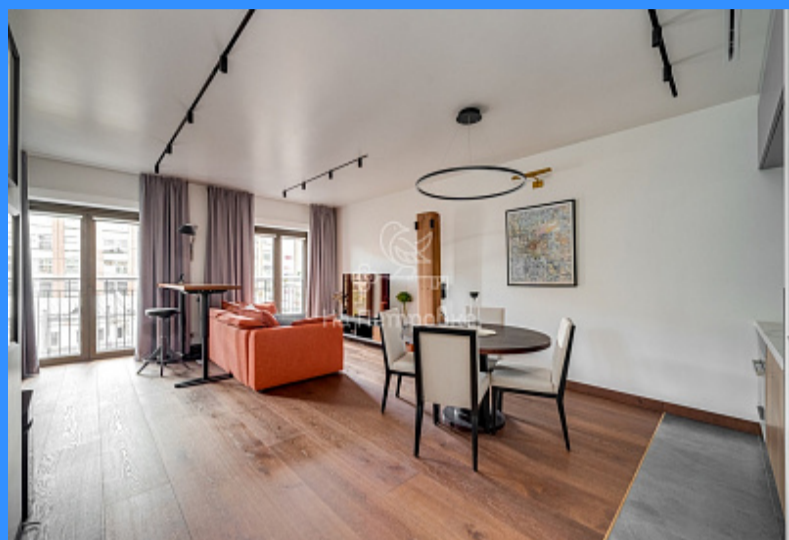

"НА ПЕТРОВКЕ"

тел.: +7 (495) 777-00-32

пн-пт: с 9:00 до 21:00

сб: с 10:00 до 18:00

Адрес:

г.Москва, ул. Петровка, д 20/1, 3 этаж.

Рядом со станциями метро:

Кузнецкий мост

Тверская

Театральная

Охотный ряд

Трубная

набережная Шлюзовая набережная Шлюзовая аренда квартиры Павелецкая 2 комнаты

190 000 руб. / мес.

$ 2 200

€ 2 100

2 комн - 57 м2

22871
2
5 / 7
57 м2
36 м2
10 м2
да
50
50

- ☒ Мебель в комнатах
- ☒ Мебель на кухне
- ☒ Стиральная машина
- ☒ Холодильник
- ☒ Телевизор

Адрес: город Москва, набережная Шлюзовая, дом 2А

Id 22871. Сдам в аренду самый комфортный и привлекательный по цене апартамент в жилом комплексе «I'm на Садовом» Апартамент расположен на 5 этаже. Выполнен качественный дизайнерский ремонт в светлых оттенках. Отделка из натурального дерева и камня, интерьеры укомплектованы мебелью под заказ. В апартаменте реализовано грамотное зонирование пространства. Панорамное остекление окон с французскими балконами наполняет пространство светом. Апартамент укомплектован всем необходимым для жизни, современной мебелью и бытовой техникой премиум сегмента: встроенная кухня, вытяжка, холодильник, посудомоечная машина, стиральная машина, телевизор, акустическая система, система кондиционирования, теплые полы. Что предусмотрено в комплексе для Вас и ваших гостей: места ожидания с мягкими диванами и бесплатным интернетом. На стойках ресепшен можно заказать доставку готовой еды и цветов. Доступен уникальный сервис Clubhouse. Здесь можно провести деловую встречу, выпить чашку кофе с партнерами или отпраздновать семейное торжество. Для резидентов доступны переговорные комнаты, коворкинг-зона, уютная кофейня с зоной отдыха. На территории комплекса разбит собственный сад в голландском стиле. Фотографии не могут отобразить все преимущества. В реальности апартамент выглядит намного лучше! Ключи на руках. Оперативный показ.

Контакты:

Риф Шарипов

79645257887