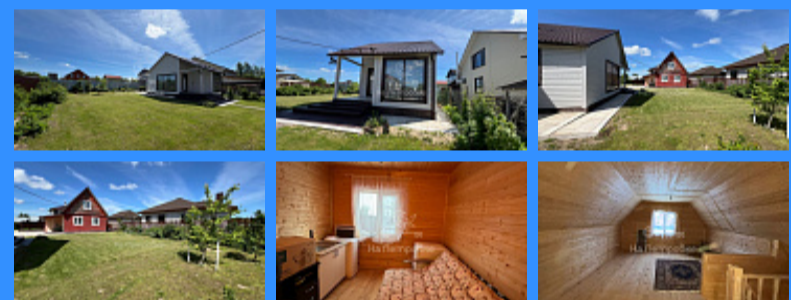

 Тверская

 Театральная

 Охотный ряд

 Трубная

Московская область, СНТ Деулинская Слобода, Сергиево-Посадский городской округ, 95/1

6 890 000 руб.

\$ 78 000

€ 71 000

|  |          |
|--|----------|
|  | 22875    |
|  | 2        |
|  | 90 м2    |
|  | 6.5 сот. |

Адрес: Московская область, СНТ Деулинская Слобода, Сергиево-Посадский городской округ, 95/1

Id 22875. ПРЕКРАСНОЕ ПРЕДЛОЖЕНИЕ ДОМА В ДНТ ДЕУЛИНСКАЯ СЛОБОДА! Двухэтажный просторный дом с продуманной планировкой для круглогодичного проживания. В ДНП идут работы по подключению газа! Дом расположен на участке 6,52 соток. Участок правильной формы. На первом этаже светлый холл и примыкающая к нему кухня, санузел и большая гостиная. На втором этаже холл с просторной спальней. Окна выходят на три стороны дома, что гарантирует покупателю наиболее комфортное солнечное освещение. На участке расположена баня 52 кв.м., 2 септика, бытовка. В дом и баню заведено электричество и вода. Откатные ворота с пульта. Охраняемая территория, круглогодичный подъезд. Дом имеет отличную транспортную развязку - это достаточно близко, чтобы было удобно добраться до Москвы, и достаточно далеко, чтобы оказаться вдали от большого города. В пяти минутах ходьбы от дома расположен лесопарк, где можно гулять и заряжаться энергией, дыша свежим лесным воздухом. Рядом остановка общественного транспорта. До ЖД и Свято-Троицкой Сергиева Лавры, а также автовокзала около 15 минут на транспорте. В 7-и минутах расположен ТРЦ "Капитолий", а также Ледовая арена города. Документы к сделке будут собраны специалистами агентства и полностью подготовлены к производству. Один собственник, быстрый выход на сделку. Ипотека в банках-партнерах. Страхование. Оценка. Сопровождение. Возможно использование разных схем оплаты. Звоните сегодня, чтобы записаться на просмотр!