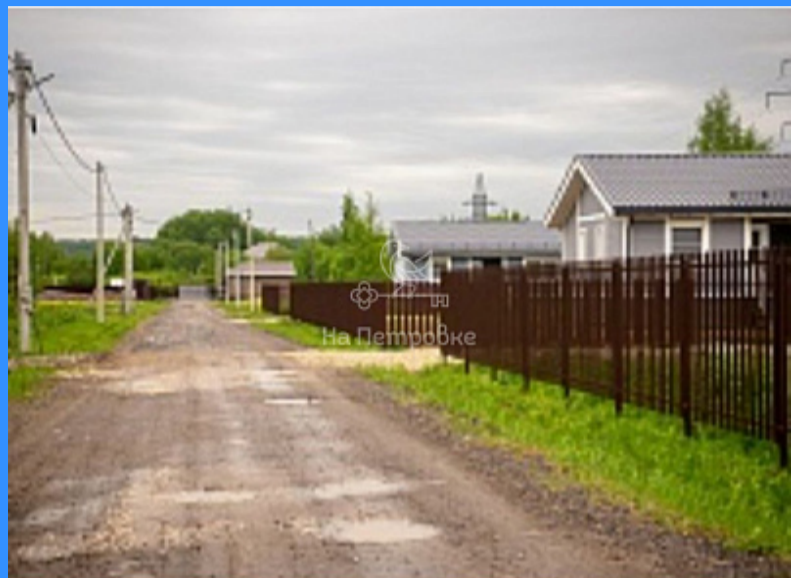

Тверская

Театральная

Охотный ряд

Трубная

Московская область, город Чехов, территория Малиновка (деревня Крюково), улица Центральная

2 700 000 руб.

\$ 30 000

€ 28 000

22892

земельный участок

10 сот.

Адрес: Московская область, город Чехов, территория Малиновка (деревня Крюково), улица Центральная

Id 22892. Продается отличный участок 10 соток с забором и площадкой для автомобиля. Электричество подведено. Дороги хорошие, при въезде шлакбаум