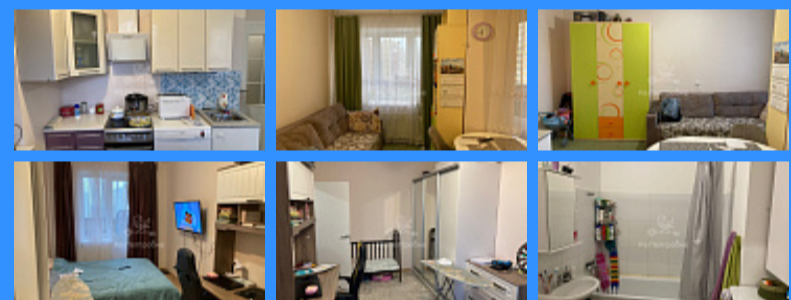

1

1

улица

Адрес: Московская область, город Люберцы, микрорайон Зенино
ЖК Самолёт, улица Камова, дом 9, корпус 2

Id 22907. ВНИМАНИЕ! БЕЗ ОБРЕМЕНЕНИЙ! ПОЛНАЯ СТОИМОСТЬ! Продаётся светлая и уютная 2-комнатная квартира 44 кв.м. с евроремонтом. 2 балкона. В пешей доступности вся инфраструктура: детские сады, школы, поликлиника, мфц, детские и спортивные площадки, парки. До метро Некрасовка - 8 минут на общественном транспорте, пешком 20 минут. Подходит под ипотеку (Помощь в одобрении). Быстрый выход на сделку. Звоните!