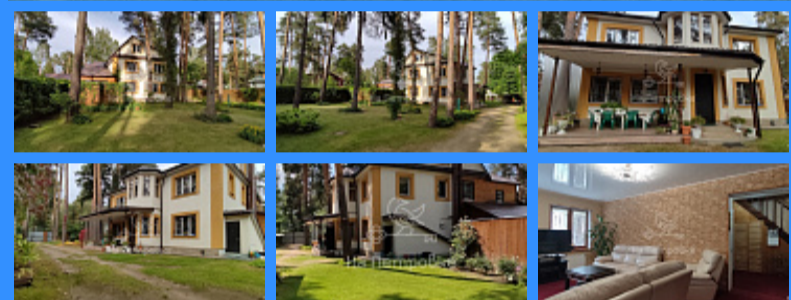

Тверская

Театральная

Охотный ряд

Трубная

Московская область, город Люберцы, рабочий поселок Малаховка, улица Новомалаховская, дом 10

25 800 000 руб.

\$ 312 000

€ 290 000

22911

2

244 м2

14 сот.

Адрес: Московская область, город Люберцы, рабочий поселок Малаховка, улица Новомалаховская, дом 10

Id 22911. Шикарный, загородный двухэтажный дом в Малаховке, площадью 244 кв.м, с участком 13,5 соток в 18 км от МКАД. На первом этаже дома расположены: входная группа, холл, просторная гостиная, кухня, спальня, большая ванная, санузел. Второй этаж: три спальные комнаты, гостиная, рабочий кабинет и второй санузел. Третий этаж: отапливаемая мансарда и две кладовые комнаты для хранения чемоданов и зимних вещей. В доме есть также летняя веранда и подвал из двух комнат, где расположены места для хранения заготовок и котельная. Дом отапливается магистральным газом, свет, вода собственная скважина, канализация. На участке имеется крытое парковочное место для двух машин. В 2-х минутах пешком есть продуктовый магазин и остановка общественного транспорта. Лес и карьер для купания в 7-ми минутах пешком. Станция МЦД МАЛАХОВКА, с большой парковкой, школой, рынком и супермаркетами, в 20 мин. пешком или 5-ти минутах на транспорте. Станция МЦД УДЕЛЬНАЯ 16 мин. пешком. Дом - блокированной постройки. 1 собственник, более 5 лет в собственности ДКП, ипотека приветствуется, свободная продажа. Торг при осмотре.