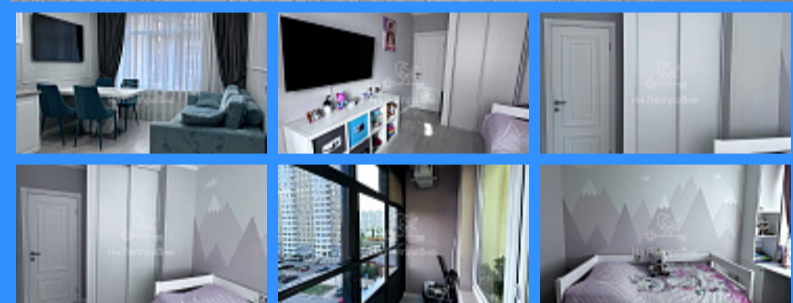

"НА ПЕТРОВКЕ"

тел.: +7 (495) 777-00-32

пн-пт: с 9:00 до 21:00

сб: с 10:00 до 18:00

Адрес:

г.Москва, ул. Петровка, д 20/1, 3 этаж.

Рядом со станциями метро:

Кузнецкий мост

Тверская

Театральная

Охотный ряд

Трубная

Москва, Московский, Филимонковский район, улица Москвитина, 9к3 продажа квартиры Филатов Луг 2 комнаты

17 800 000 руб.

$ 208 000

€ 193 000

2 комн - 56 м2

22914
2
5 / 25
56 м2
26 м2
13 м2
2
1
1
улица

Адрес: Москва, Московский, Филимонковский район, улица
Москвитина, 9к3

Id 22914. Вашему вниманию представляется эксклюзивное предложение: просторная двухкомнатная квартира 56,9 м2 в монолитном здании, расположенном в живописном районе новой Москвы! Этот уютный дом ожидает своих новых владельцев, предлагая изолированные комнаты и просторную кухню, где собираются настоящие домашние уютные вечера. Каждый уголок квартиры отражает любовь и заботу, ведь ремонт выполнен на высшем уровне с использованием премиальных материалов и современных технологий. Дизайн оформлен в светлых, успокаивающих оттенках, создавая атмосферу релакса и комфорта. По всему жилищу уложен качественный ламинат, который идеально сочетается с плиткой в коридоре и санузлах. К вашим услугам - как отдельный, так и совмещенный санузел, что добавляет дополнительный комфорт в повседневную жизнь. Для более подробной консультации по ремонту готова поделиться всеми деталями во время личной встречи или по телефону. Окружение дома также не оставит вас равнодушными: дружелюбные соседи, развитая инфраструктура с детскими площадками, школами и детскими садами в шаговой доступности. Поблизости расположено множество магазинов на любой вкус, детский сад и школа. Приглашаем вас на просмотр в удобное для вас время - убедитесь в идеальности этого предложения самостоятельно. Не упустите свой шанс стать частью этой идиллической картинке!

Контакты:

Эмилия Миронова

79266986039