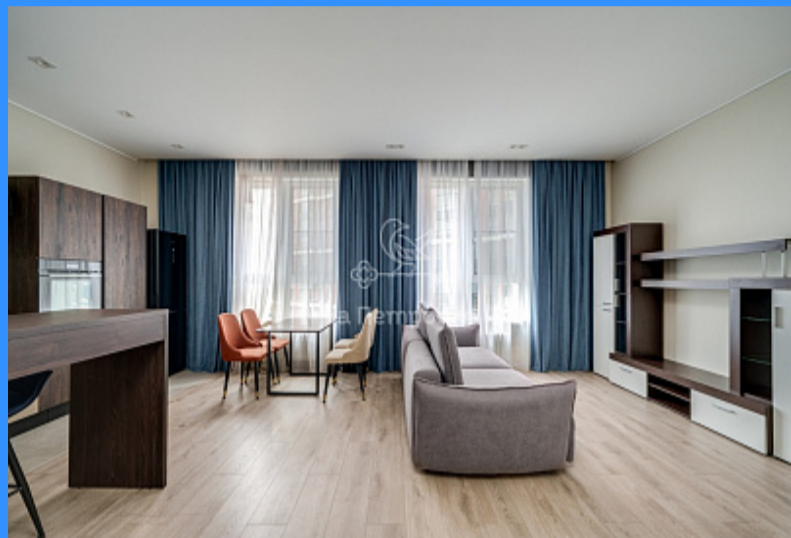

"НА ПЕТРОВКЕ"

тел.: +7 (495) 777-00-32

пн-пт: с 9:00 до 21:00

сб: с 10:00 до 18:00

Адрес:

г.Москва, ул. Петровка, д 20/1, 3 этаж.

Рядом со станциями метро:

Кузнецкий мост

Тверская

Театральная

Охотный ряд

Трубная

город Москва, набережная Шелепихинская, дом 34, корпус 1 продажа квартиры Шелепиха 2 комнаты

41 500 000 руб.

$ 484 000

€ 449 000

2 комн - 70 м2

22927
2
8 / 37
70 м2
32 м2
12 м2
1
1
1
улица

Адрес: город Москва, набережная Шелепихинская, дом 34, корпус 1

Id 22927. Предлагается к покупке просторная евродвухкомнатная квартира в жилом комплексе "Сердце Столицы" от компании "Донстрой". Квартира площадью 70 м² расположена на 8 этаже. Из окон открывается вид на внутреннюю территорию и набережную. "Сердце Столицы" - знаковый проект, отмеченный наградами Правительства Москвы. Квартал отличается современным обликом, качественным благоустройством и исключительно удобной локацией. Комплекс находится на территории, обеспечивающей безопасность и комфортный отдых как жильцов, так и гостей. Современная и развитая инфраструктура включает в себя детский сад, магазины, салоны красоты, детские и спортивные площадки, которые находятся в шаговой доступности. Удобные выезды на Звенигородское шоссе, ТТК и Северо-Западную хорду займут не более 7 мин. За 10 мин. легко доехать как до Сити, так и до Серебряного бора. В пешей доступности транспортный хаб с несколькими станциями метро, МЦК, а также D1 с Аэроэкспрессом до Шереметьево. После соединения Краснопресненской и Шелепихинской набережных откроется прямой выезд в Сити и центр города. Один взрослый собственник. Показы по договоренности, быстрый выход на сделку. Ключи на руках, звоните!

Контакты:

Алена Булгакова

79253699667