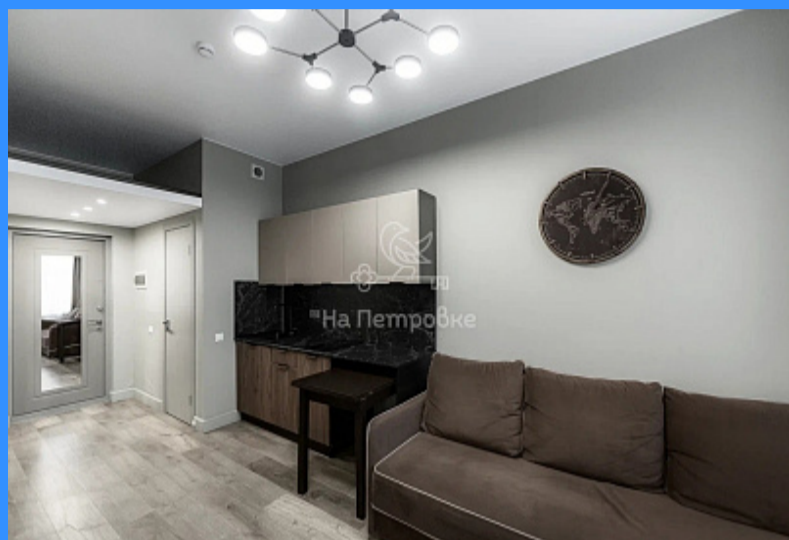

"НА ПЕТРОВКЕ"

тел.: +7 (495) 777-00-32

пн-пт: с 9:00 до 21:00

сб: с 10:00 до 18:00

Адрес:

г.Москва, ул. Петровка, д 20/1, 3 этаж.

Рядом со станциями метро:

Кузнецкий мост

Тверская

Театральная

Охотный ряд

Трубная

улица Шереметьевская дом 85 аренда квартиры Бутырская 5+ комнаты

60 000 руб. / мес.

$ 700

€ 600

5 комн - 19 м2

22930
5+
3 / 9
19 м2
11 м2
4 м2
да
50
50

- ☒ Мебель в комнатах
- ☒ Мебель на кухне
- ☒ Стиральная машина
- ☒ Холодильник

Адрес: город Москва, улица Шереметьевская, дом 85, строение 2

Id 22930. Современное жильё в апарт-комплексе Шереметьевская-85. Небольшая площадь за счет грамотного зонирования позволит жить в комфорте. Студия оборудована всей необходимой мебелью и техникой. Также в можно пользоваться местами общего пользования: шикарная зона ресепшн, фитнес зал с тренажерами, кардиозал, комната отдыха с бильярдным столом, теннисный стол, собственный кинотеатр! Парковка бесплатная вдоль комплекса, свободные места всегда есть! Район с развитой инфраструктурой, до метро "Бутырская" 14 мин. пешком, рядом остановка общественного транспорта. ВДНХ в 15 минутах пешком по Звёздному бульвару после реставрации он преобразился! Не упустите возможность встретить Новый Год в классных апартаментах. Оформление сделки для прямых арендаторов - БЕСПЛАТНО. Оперативный показ и заселение!

Контакты:

Алиса Оганесян

Руководитель отдела вторичной недвижимости

79993469029