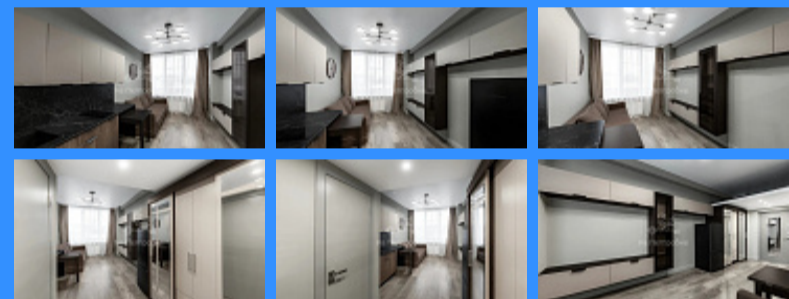

"НА ПЕТРОВКЕ"

тел.: +7 (495) 777-00-32

пн-пт: с 9:00 до 21:00

сб: с 10:00 до 18:00

Адрес:

г.Москва, ул. Петровка, д 20/1, 3 этаж.

Рядом со станциями метро:

Кузнецкий мост

Тверская

Театральная

Охотный ряд

Трубная

улица Шереметьевская дом 85 аренда квартиры Бутырская 5+ комнаты

60 000 руб. / мес.

$ 700

€ 600

5 комн - 19 м2

22930
5+
3 / 9
19 м2
11 м2
4 м2
да
50
50

- ☒ Мебель в комнатах
- ☒ Мебель на кухне
- ☒ Стиральная машина
- ☒ Холодильник

Адрес: город Москва, улица Шереметьевская, дом 85, строение 2

Id 22930. Современное жильё в апарт-комплексе Шереметьевская-85. Небольшая площадь за счет грамотного зонирования позволит жить в комфорте. Студия оборудована всей необходимой мебелью и техникой. Также в можно пользоваться местами общего пользования: шикарная зона ресепшн, фитнес зал с тренажерами, кардиозал, комната отдыха с бильярдным столом, теннисный стол, собственный кинотеатр! Парковка бесплатная вдоль комплекса, свободные места всегда есть! Район с развитой инфраструктурой, до метро "Бутырская" 14 мин. пешком, рядом остановка общественного транспорта. ВДНХ в 15 минутах пешком по Звёздному бульвару после реставрации он преобразился! Не упустите возможность встретить Новый Год в классных апартаментах. Оформление сделки для прямых арендаторов - БЕСПЛАТНО. Оперативный показ и заселение!

Контакты:

Алиса Оганесян

Руководитель отдела вторичной недвижимости

79993469029