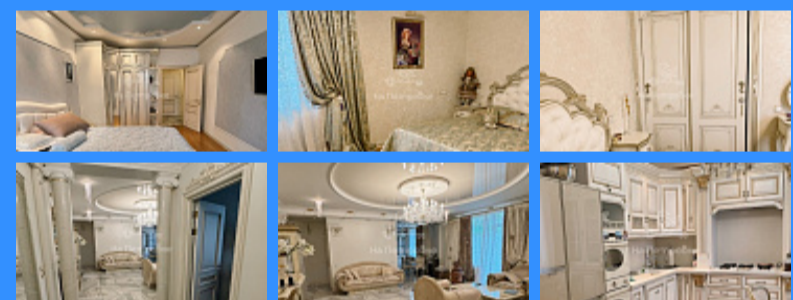

"НА ПЕТРОВКЕ"

тел.: +7 (495) 777-00-32

пн-пт: с 9:00 до 21:00

сб: с 10:00 до 18:00

Адрес:

г.Москва, ул. Петровка, д 20/1, 3 этаж.

Рядом со станциями метро:

Кузнецкий мост

Тверская

Театральная

Охотный ряд

Трубная

город Москва, проспект Нахимовский, дом 52/27 продажа квартиры Профсоюзная 3 комнаты

40 500 000 руб.

$ 460 000

€ 430 000

3 комн - 95 м2

22960
3
5 / 8
95 м2
50 м2
12 м2
1
1
двор и улица

Адрес: город Москва, проспект Нахимовский, дом 52/27

Id 22960. Уютная квартира для людей, любящих роскошь! Светлая, просторная 3х-комнатная квартира с дизайнерским ремонтом. Вся мебель сделана на заказ, в ванной комнате Villeroy & Boch, стиральная машина Miele, техника на кухне SMEG, все остается будущим владельцам. Удобная планировка, две изолированные спальни, два балкона, большая гостиная, просторный холл, удобная система хранения. Окна на обе стороны (распашонка). Кирпичный дом 1960 года постройки, есть лифт. Тихий, зеленый двор, зона отдыха с прекрасным фонтаном. Шикарный Академический район, наличие всех необходимых магазинов, салоны красоты, поликлиники, школы, детские сады, рестораны. В данном районе интеллигентный контингент, формировавшийся на протяжении многих лет. Дом находится в шаговой доступности от метро Профсоюзная. Один собственник, более 5 лет. Без обременений. Вся сумма в ДКП. Ипотека приветствуется, окажу помощь в одобрении. Оперативный показ, с радостью Вас ждем!

Контакты:

Татьяна Заворина

79266985946