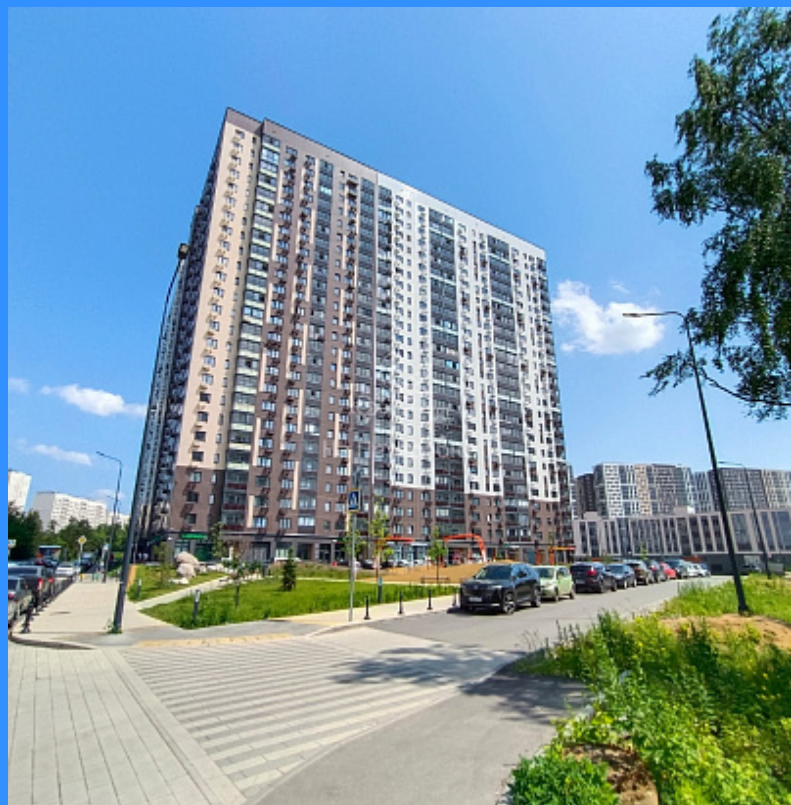

"НА ПЕТРОВКЕ"

тел.: +7 (495) 777-00-32

пн-пт: с 9:00 до 21:00

сб: с 10:00 до 18:00

Адрес:

г.Москва, ул. Петровка, д 20/1, 3 этаж.

Рядом со станциями метро:

Кузнецкий мост

Тверская

Театральная

Охотный ряд

Трубная

Московская область, город Люберцы, улица Рождественская, дом 4 продажа квартиры Студия комнаты

5 980 000 руб.

$ 60 000

€ 57 000

комн - 27 м2

	22978
	Студия
	4 / 25
	27 м2
	14 м2
	5 м2
	2
	1
	1
	двор

Адрес: Московская область, город Люберцы, улица

Рождественская, дом 4

Id 22978. Продается студия в ЖК "1-й Лермонтовский".
Закрытая территория, рядом есть зеленая зона, много
плодово ягодных насаждений, рядом расположена
церковь. В дворовой территории есть продуктовые
магазины (5-ка, магнит, вкус вилл, красно белое,
Бристоль), аптеки, салоны красоты, барбершоп,
маникюрный салон, валдбериз, озон, Яндекс и т.д. Есть
подземный паркинг, детские и спортивные площадки,
школа во дворе, 1 сентября дети идут уже в новую школу.
Детский сад есть готовый рядом, к концу года, будет
второй рядом со школой.

Контакты:

Виталий Егоров

Агент по работе с недвижимостью

79251926699