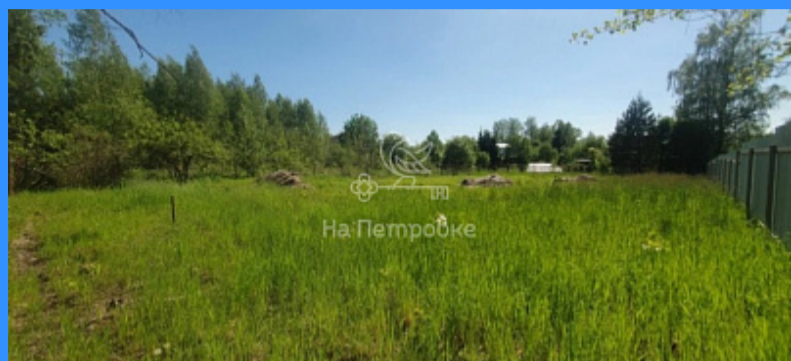

"НА ПЕТРОВКЕ"

тел.: +7 (495) 777-00-32

пн-пт: с 9:00 до 21:00

сб: с 10:00 до 18:00

Адрес:

г.Москва, ул. Петровка, д 20/1, 3 этаж.

Рядом со станциями метро:

Кузнецкий мост

Тверская

Театральная

Охотный ряд

Трубная

Московская область, город Одинцово, город Одинцово, деревня Матвейково

3 900 000 руб.

$ 44 000

€ 41 000

	22990
	земельный участок
	4 сот.

Адрес: Московская область, город Одинцово, город Одинцово, деревня Матвейково

Id 22990. Продаю два участка по 4 сотки в экологически чистом районе с удобной транспортной доступностью. Разрешенное использование: для индивидуального жилищного строительства и ведения личного подсобного хозяйства. Деревня Матвейково обжитая, есть магазин повседневного спроса, остановка общественного транспорта в пешей доступности, от которой можно добраться до ст. Жаворонки и Одинцово, быстрое сообщение с Одинцово и Москвой. Участок имеет прямоугольную форму. Электричество 15 кВт проведено до участка. Подходит для круглогодичного проживания. Развитая инфраструктура включает в себя продуктовые магазины, школы, детские сады и другие объекты социальной сферы. Документы готовы к сделке.

Контакты:

Алла Барина

79254371491