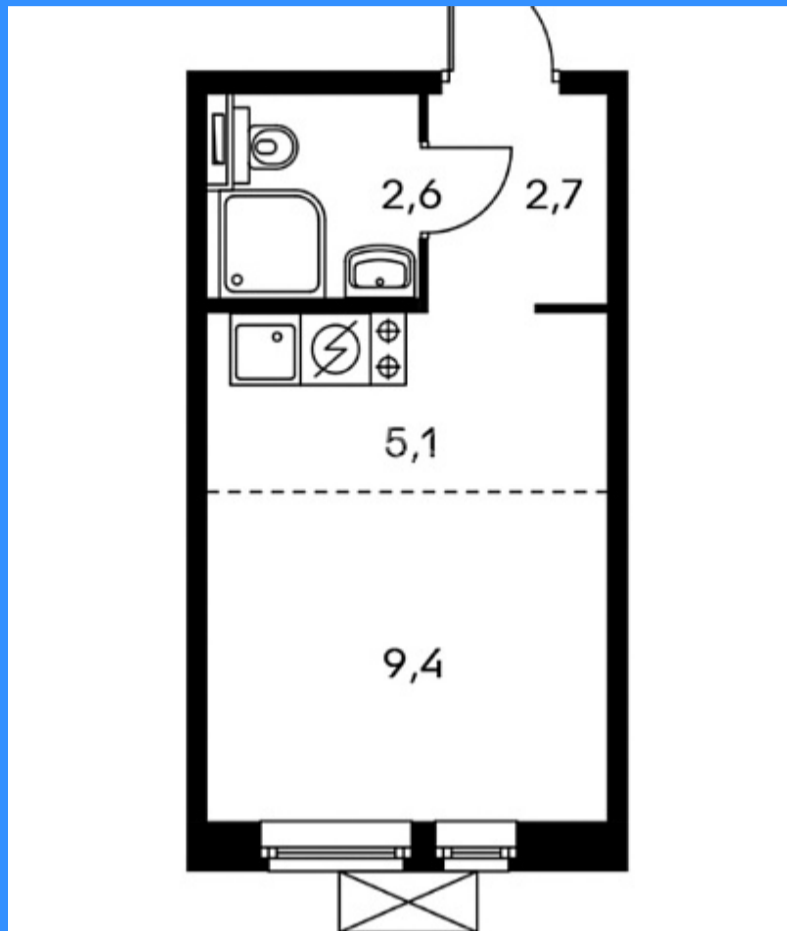

"НА ПЕТРОВКЕ"

тел.: +7 (495) 777-00-32

пн-пт: с 9:00 до 21:00

сб: с 10:00 до 18:00

Адрес:

г.Москва, ул. Петровка, д 20/1, 3 этаж.

Рядом со станциями метро:

Кузнецкий мост

Тверская

Театральная

Охотный ряд

Трубная

город Москва, квартал 100, дом 1, корпус 3 продажа квартиры Павшино Студия комнаты

6 650 000 руб.

$ 78 000

€ 72 000

комн - 19 м2

23006
Студия
9 / 25
19 м2
10 м2
4 м2
2
2
1
двор

Адрес: город Москва, квартал 100, дом 1, корпус 3

Id 23006. Объект под авансом. Видовая Студия в ЖК Мякинино Парк, расположенная в ЖК комфорт класса. Рядом пляж Рублево, хвойный лес, набережная, парк Липовая роща, Сохо, авиационный центр, КЦ Рублево. Вся инфраструктура на территории ЖК: магазины, аптеки, кафе, фитнес-клуб, маркетплейсы, детский сад, школа, спортивные и творческие секции, в корпусе есть подземный паркинг. Идет обустройство набережной. Спроектирована станции метро «Липовая роща». Великолепные виды, чистый воздух. ДКП, 1 собственник, покупка за наличные. Остается вся мебель и техника, заезжай и живи. Без обременений. Удобные транспортные развязки: МКАД, Новорижское шоссе, Мякининское шоссе. Быстрый выход на сделку. Свободная продажа. Подберем самый выгодный для вас, вариант по ипотеке.

Контакты:

Татьяна Ромашко

79995043013