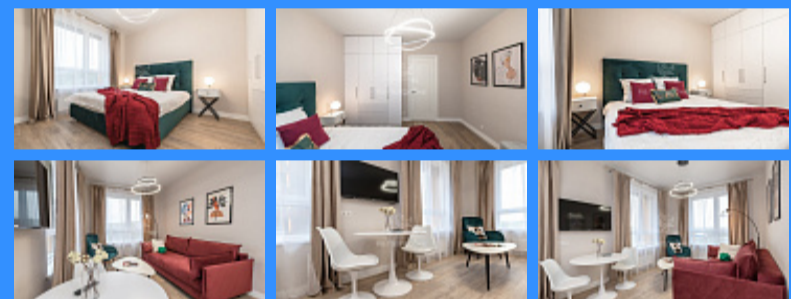

"НА ПЕТРОВКЕ"

тел.: +7 (495) 777-00-32

пн-пт: с 9:00 до 21:00

сб: с 10:00 до 18:00

Адрес:

г.Москва, ул. Петровка, д 20/1, 3 этаж.

Рядом со станциями метро:

Кузнецкий мост

Тверская

Театральная

Охотный ряд

Трубная

рабочий посёлок Заречье Торговая улица аренда квартиры Сколково 2 комнаты

75 000 руб. / мес.

$ 900

€ 800

2 комн - 44 м2

23007
2
4 / 9
44 м2
20 м2
15 м2
да
50
50

- ☒ Мебель в комнатах
- ☒ Мебель на кухне
- ☒ Стиральная машина
- ☒ Холодильник
- ☒ Телевизор

Адрес: Московская область, рабочий посёлок Заречье,

Одинцовский городской округ, Торговая улица, 6

Id 23007. Уютная квартира в «Заречье Парк» ждет Вас! Это пространство, насыщенное уютом и комфортом, создано для тех, кто ценит качество и изысканность. Сдается впервые и оборудована всей необходимой бытовой техникой. Квартира имеет просторную кухню-столовую и большую спальню, совмещенный санузел, множество мест для хранения, а также много окон с видом на Мещерский лес и благоустроенный двор. Комфортные входные группы. Дизайн сквозных лобби создавали специалисты студии интерьеров «Балкон». Просторные входные группы выполнены в светлых тонах с элементами из натурального камня. Здесь жители могут отдохнуть на мягких диванах и насладиться видами из панорамных окон. В комплексе создана безбарьерная среда, а во дворах есть места для отдыха и развлечений для жителей всех возрастов. ЖК расположен рядом с районом «Сколково» и граничит с правительственной дачей и мещерским лесом через дорогу. Дворы «Заречье Парка» — безопасная зона без машин. Доступ на территорию открыт только для экстренных служб. Транспортная доступность: — 16 мин. на автобусе или 10 мин. на авто до станций метро «Озерная» и «Говорово». — В центр Москвы вы легко доедете по Южному дублеру Кутузовского проспекта. — Удобный съезд на МКАД. Жить в престижном комплексе "Заречье Парк" - это каждый день наслаждаться комфортной жизнью в окружении природы и современной инфраструктуры. Если вы мечтаете о стильной квартире в престижном комплексе, где можно наслаждаться уютными дворами и безопасной средой для жизни с семьей, то «Заречье Парк» — ваш выбор! Оперативный показ, возможно заселение в день просмотра.

Контакты: