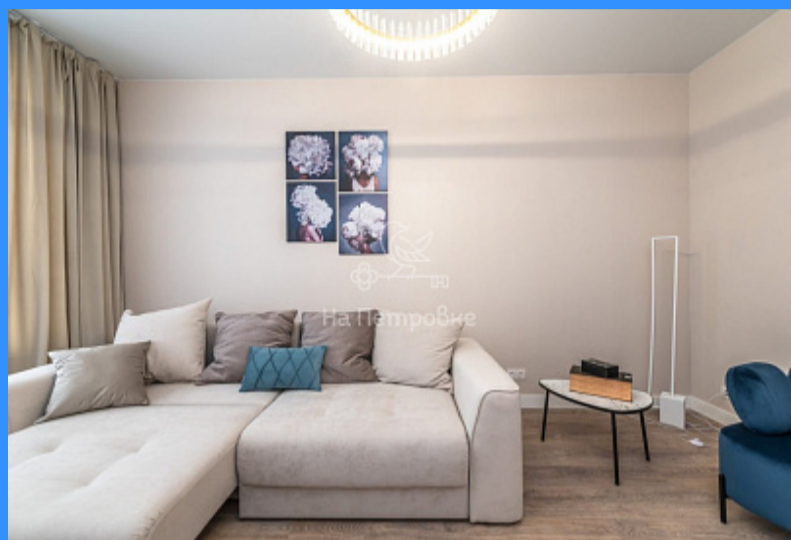

"НА ПЕТРОВКЕ"

тел.: +7 (495) 777-00-32

пн-пт: с 9:00 до 21:00

сб: с 10:00 до 18:00

Адрес:

г.Москва, ул. Петровка, д 20/1, 3 этаж.

Рядом со станциями метро:

Кузнецкий мост

Тверская

Театральная

Охотный ряд

Трубная

рабочий посёлок Заречье Торговая улица аренда квартиры Сколково 2 комнаты

95 000 руб. / мес.

$ 1 100

€ 1 000

2 комн - 54 м2

23009
2
8 / 9
54 м2
26 м2
12 м2
да
50
50

Адрес: Московская область, рабочий посёлок Заречье,

Одинцовский городской округ, Торговая улица, 6

Id 23009. Хотите жить в новом современном жилом комплексе, расположенном рядом с Мещерским парком и районом «Сколково». Продается 2-комн. квартира в ЖК бизнес-класса «Заречье Парк» в монолитном доме на 8 из 9 этажей. Мягкая мебель - Аскона. Кухня техника заказаны, монтаж запланирован на 23.06.24. В квартире 54,1 кв.м. имеется просторная кухня-столовая S=12.14 кв.м и две жилых комнаты (спальня и детская / спальня и гостиная) S=15,11/11,14 кв.м, один совмещенный санузел. Есть гардеробная. Высота потолков 2.84 м. Дополнительно возможно приобретение кладовки (келлерной) в этой же секции. Квартира с отделкой качественными материалами — керамогранит в ванных и санузлах, обои, натяжные потолки и ламинат — в комнатах и кухне, на окнах — двойные стеклопакеты, которые сохраняют тепло и не пропускают лишний шум. Сантехническое оборудование уже установлено. Все квартиры в доме с отделкой, а значит — тихо и спокойно, не будет ремонтных работ! Полная стоимость в договоре. Оперативный выход на сделку. Один собственник. Комфортные входные группы. Дизайн сквозных лобби создавали специалисты студии интерьеров «Балкон». Просторные входные группы выполнены в светлых тонах с элементами из натурального камня. Здесь жители могут отдохнуть на мягких диванах и насладиться видами из панорамных окон. В ЖК создана безбарьерная среда. Подъезды расположены на уровне земли — легко заносить мебель, завозить коляски или велосипеды. Вы можете не беспокоиться о сохранности вещей и оставлять в специальных местах для хранения коляски и велосипеды. Помещение находится под круглосуточным видеонаблюдением. Современные дома. В проекте «Заречье Парк» совмещены яркий характер Амстердама и прагматичный ум Москвы. В основу концепции легли два принципа — строгость и качество. Комплекс состоит из пяти корпусов, в которых все квартиры представлены уже с отделкой. Фасады домов выполнены из бетона и керамогранита. Цветовая гамма создаёт уникальную идентичность «Заречье Парка». Уютные дворы Над внешним видом общественных пространств «Заречье Парка» работало дизайнерское бюро GREN. Для жителей специалисты создали особенную концепцию дворов с обилием растений по всему периметру и мест для отдыха.