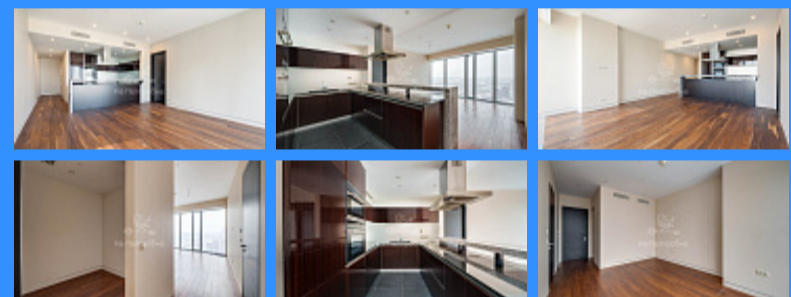

2 комн - 85 м2

23012
2
40 / 85
85 м2
30 м2
31 м2
3
3
1
улица

Адрес: Москва, Красногвардейский 1-й

Id 23012. НЕ ФЕЙК! Бонус агенту. ВОЗМОЖЕН ВОЗВРАТ НДС! МФК ОКО. ЦАО, Пресненский р-н. Апартамент 85,6 Спальня + кухня-гостиная, гардероб, два санузла. Ремонт от застройщика. Свободная продажа. ПЛАНИРОВКА: Кухня-гостиная площадью 31 кв.м укомплектована итальянским кухонным гарнитуром Rirga и техникой Kuppersbusch. В санузлах установлена премиальная сантехника Fantini. Просторная спальня площадью 20 кв.м оборудована собственной гардеробной и ванной комнатой 9 кв.м, гостевой санузел. ОКО - это одно из самых технологичных воплощений высотных проектов в Москве и один из самых высоких жилых небоскребов России и Европы высотой 354 метра. БЕЗОПАСНОСТЬ: Премиальный сервис 24/7: служба безопасности, ресепшен, консьерж-сервис, подземный паркинг. ИНФРАСТРУКТУРА: в комплексе продумано и реализовано все, что необходимо для жизни: от концептуальных ресторанов, Фитнес и СПА (ENCORE Fitness), школ танцев на высоте до магазинов в одном из крупнейших в Москве торговом центре. Покупателю: - БЕСПЛАТНОЕ сопровождение сделки; - квалифицированная помощь брокера в ПОЛУЧЕНИИ ИПОТЕКИ, СРОК ОДОБРЕНИЯ от 1 до 3 дней; - высокая степень одобрения; - специальные СКИДКИ от 0,25 до 0,5 от ведущих БАНКОВ-ПАРТНЕРОВ компании: Сбербанк, Альфа, Росбанк, Абсолют, Совкомбанк, МКБ, и т.д.; - ИНДИВИДУАЛЬНЫЙ подбор ипотеки с наименьшей ставкой с учетом акций, преференций и т.д., оформляя ее через нас, ВЫ ПОЛУЧИТЕ ПРОЦЕНТНУЮ СТАВКУ НИЖЕ! Оперативный показ. Звоните!