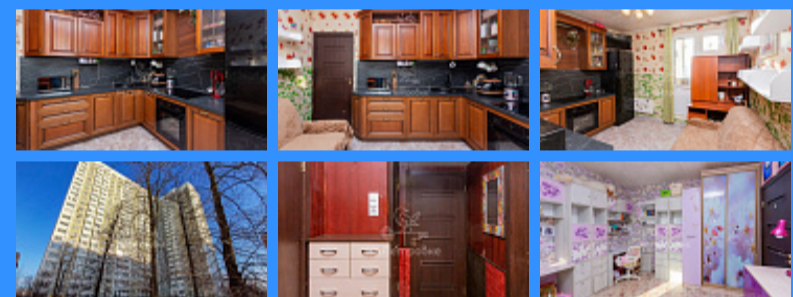

город Москва, улица Молодцова, дом 25, корпус 2 продажа квартиры Бибирево 1 комнаты

11 950 000 руб.

\$ 136 000

€ 124 000

1 комн - 38 м2

23016
1
12 / 22
38 м2
20 м2
10 м2
2
1
двор

Адрес: город Москва, улица Молодцова, дом 25, корпус 2