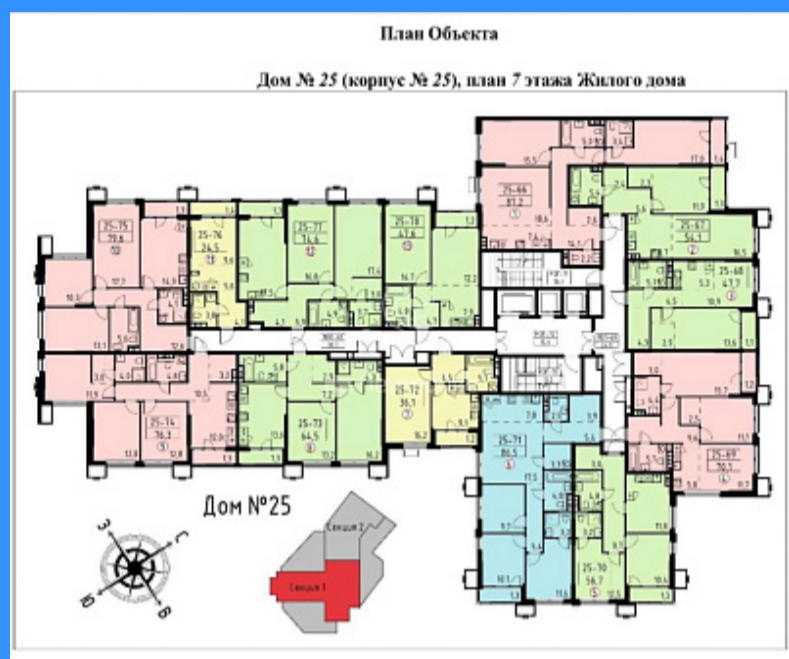

"НА ПЕТРОВКЕ"

тел.: +7 (495) 777-00-32

пн-пт: с 9:00 до 21:00

сб: с 10:00 до 18:00

Адрес:

г.Москва, ул. Петровка, д 20/1, 3 этаж.

Рядом со станциями метро:

Кузнецкий мост

Тверская

Театральная

Охотный ряд

Трубная

Москва, Зорге продажа квартиры Зорге 3 комнаты