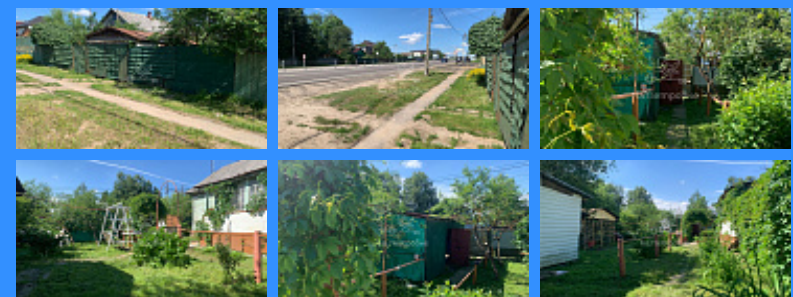

"НА ПЕТРОВКЕ"

тел.: +7 (495) 777-00-32

пн-пт: с 9:00 до 21:00

сб: с 10:00 до 18:00

Адрес:

г.Москва, ул. Петровка, д 20/1, 3 этаж.

Рядом со станциями метро:

Кузнецкий мост

Тверская

Театральная

Охотный ряд

Трубная

Московская область, деревня Талицы, городской округ Истра, 57 продажа части дома

6 500 000 руб.

$ 74 000

€ 68 000

	23027
	1
	27 м2
	часть дома
	9.1 сот.

Адрес: Московская область, деревня Талицы, городской округ

Истра, 57

Id 23027. Продается часть дома с земельным участком 9,1 сотки, в 20 км от Москвы, в черте города (ИЖС), в самом экологически чистом районе Подмосквья. Отличная транспортная доступность Участок расположен на Волоколамском шоссе, рядом ЦКАД и Новорижское шоссе. В 5 минутах ходьбы станции Миитовская Рижского направления. МЦД-2 Нахабино в 10 минут езды на машине. Рядом автобусная остановка. Также в пешей доступности супермаркет и все необходимое для комфортной жизни. Вблизи школы, магазины, лес, где зимой проходит лыжная трасса, а летом множество грибов. На участке половина старого дома, в дом заведен ГАЗ стоит котел, свет, водоснабжение, подходит для круглогодичного проживания. Заезд на участок с двух сторон что облегчает подвоз строительных материалов. Доброжелательные соседи, строек в округе не планируется. На участке много мелких построек которые используются как помещения хозяйственного назначения. Холодный гараж. Документы на руках, без обременений.

Контакты:

Андрей Соклаков

79995549965