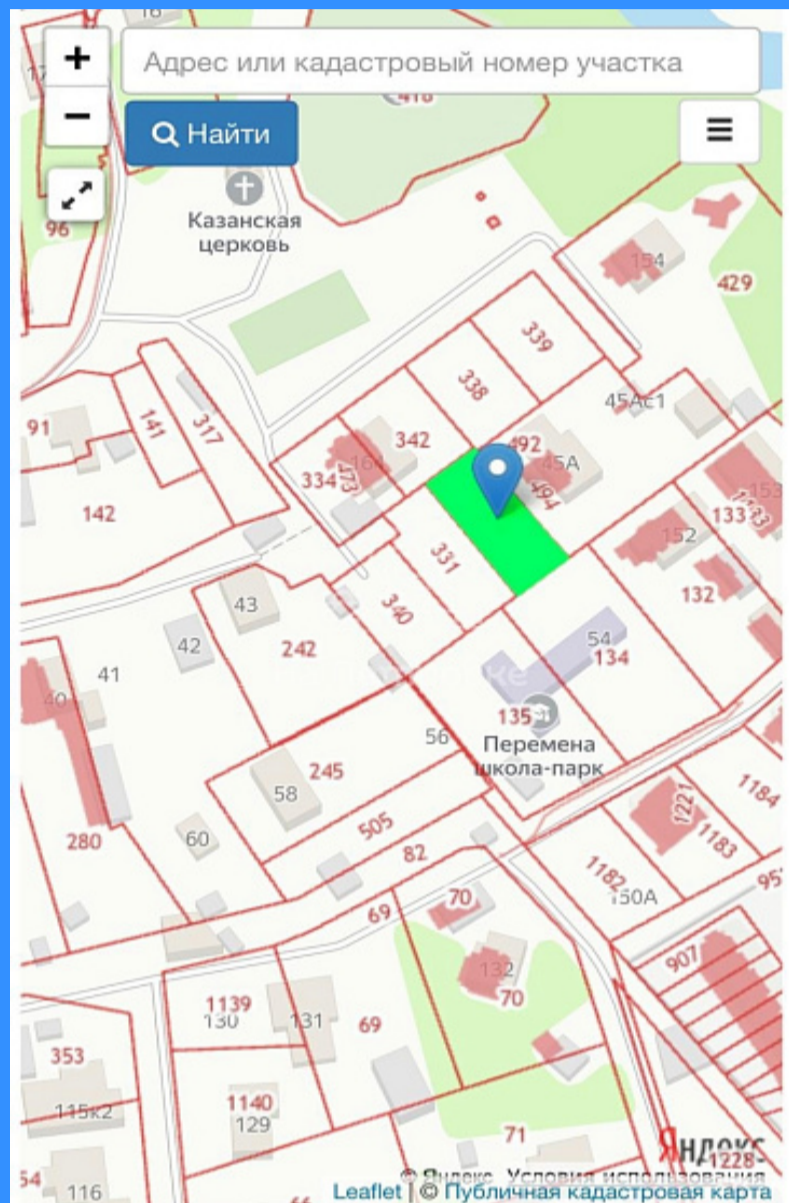

"НА ПЕТРОВКЕ"

тел.: +7 (495) 777-00-32

пн-пт: с 9:00 до 21:00

сб: с 10:00 до 18:00

Адрес:

г.Москва, ул. Петровка, д 20/1, 3 этаж.

Рядом со станциями метро:

Кузнецкий мост

Тверская

Театральная

Охотный ряд

Трубная

Московская область, посёлок Ивановское, городской округ Истра

13 000 000 руб.

\$ 157 000

€ 146 000

	23081
	земельный участок
	10 сот.

Адрес: Московская область, посёлок Ивановское, городской округ Истра

Id 23081. Предлагается к продаже участок правильной формы общей площадью 10 соток в деревне Ивановское, Павлово-Слободском районе. Всего в 19 км от МКАД по Новорижскому шоссе с удобным въездом и выездом на шоссе. Асфальтированная дорога до участка. КОММУНИКАЦИИ: газ по периметру участка, электричество – 15кВт. ИНФРАСТРУКТУРА: В пешей доступности школа-Парк «Перемена», река Истра и лесопарк Шишкин лес. В 8 минутах на машине вся инфраструктура Павловской Слободы.