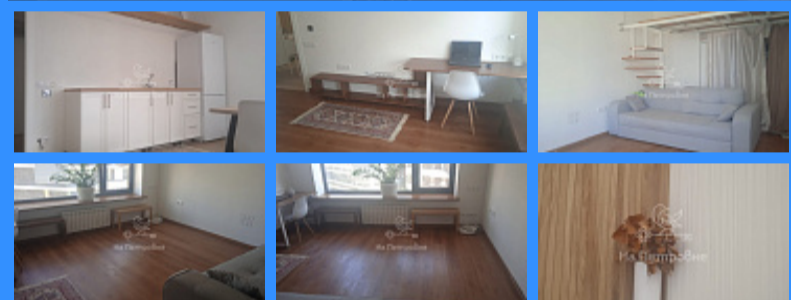

Тверская

Театральная

Охотный ряд

Трубная

город Москва, проезд Невельского, дом 3, корпус 1 продажа квартиры Авиамоторная 1 комнаты

23 900 000 руб.

\$ 286 000

€ 267 000

1 комн - 47 м2

23087
1
8 / 13
47 м2
22 м2
18 м2
2
1
1
двор и улица

Адрес: Москва, проезд Невельского, 3к1

Id 23087. Продается красивая квартира с отделкой в современном жилом комплексе Символ. Застройщик Донстрой! Светлая и просторная с высокими потолками 3м 20см в привлекательном районе. Удобная инфраструктура - школа имени Баумана, детский сад, аптеки, магазины, кафе и рестораны, фитнес клуб, салоны красоты, МФЦ, парк Зеленая река создают ощущение город в городе. Спортивные и детские игровые площадки, зоны отдыха, прогулочные дорожки дарят радость всем жителям! В 10 минутах ходьбы находится Торговый центр "Город". Идеальная транспортная доступность, подземный паркинг в доме, охраняемая и огороженная территория, круглосуточное видеонаблюдение, консьерж - все это обеспечивает безопасность и комфорт проживания. Один собственник, без обременений, быстрый выход на сделку. Поможем в оформлении ипотеки.