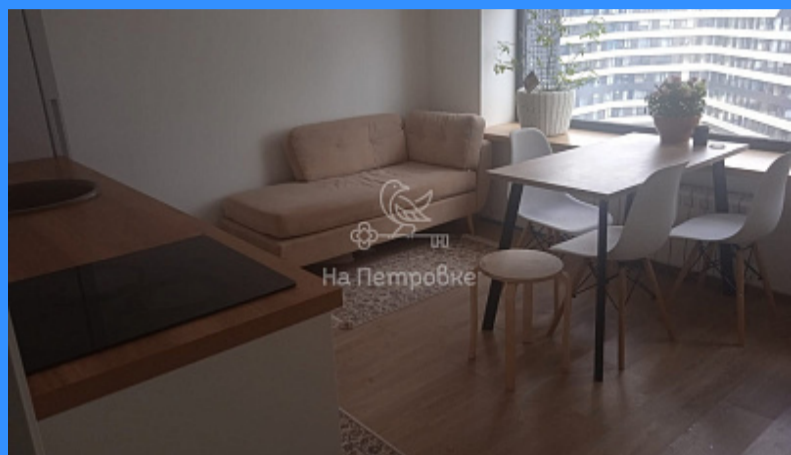

"НА ПЕТРОВКЕ"

тел.: +7 (495) 777-00-32

пн-пт: с 9:00 до 21:00

сб: с 10:00 до 18:00

Адрес:

г.Москва, ул. Петровка, д 20/1, 3 этаж.

Рядом со станциями метро:

Кузнецкий мост

Тверская

Театральная

Охотный ряд

Трубная

город Москва, проезд Невельского, дом 3, корпус 1 продажа квартиры Авиамоторная 1 комнаты

23 900 000 руб.

$ 286 000

€ 267 000

1 комн - 47 м2

23087
1
8 / 13
47 м2
22 м2
18 м2
2
1
1
двор и улица

Адрес: Москва, проезд Невельского, 3к1

Id 23087. Продается красивая квартира с отделкой в современном жилом комплексе Символ. Застройщик Донстрой! Светлая и просторная с высокими потолками 3м 20см в привлекательном районе. Удобная инфраструктура - школа имени Баумана, детский сад, аптеки, магазины, кафе и рестораны, фитнес клуб, салоны красоты, МФЦ, парк Зеленая река создают ощущение город в городе. Спортивные и детские игровые площадки, зоны отдыха, прогулочные дорожки дарят радость всем жителям! В 10 минутах ходьбы находится Торговый центр "Город". Идеальная транспортная доступность, подземный паркинг в доме, охраняемая и огороженная территория, круглосуточное видеонаблюдение, консьерж - все это обеспечивает безопасность и комфорт проживания. Один собственник, без обременений, быстрый выход на сделку. Поможем в оформлении ипотеки.

Контакты:

Елизавета Козлова

79996583937