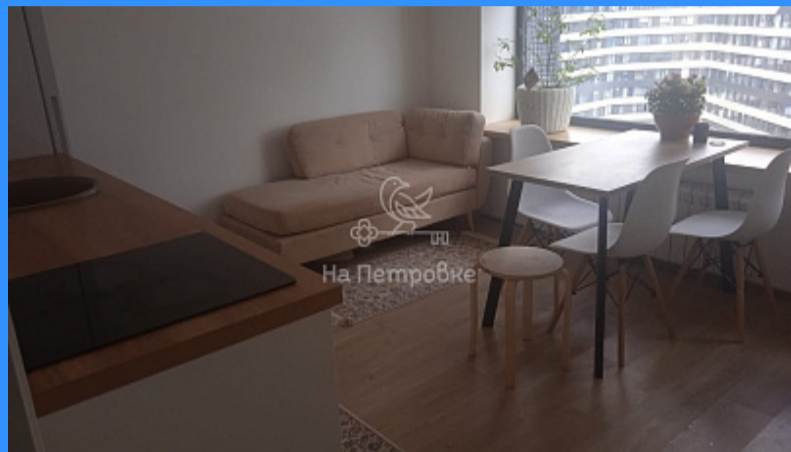

"НА ПЕТРОВКЕ"

тел.: +7 (495) 777-00-32

пн-пт: с 9:00 до 21:00

сб: с 10:00 до 18:00

Адрес:

г.Москва, ул. Петровка, д 20/1, 3 этаж.

Рядом со станциями метро:

Кузнецкий мост

Тверская

Театральная

Охотный ряд

Трубная

город Москва, проезд Невельского, дом 3, корпус 1 продажа квартиры Авиамоторная 1 комнаты