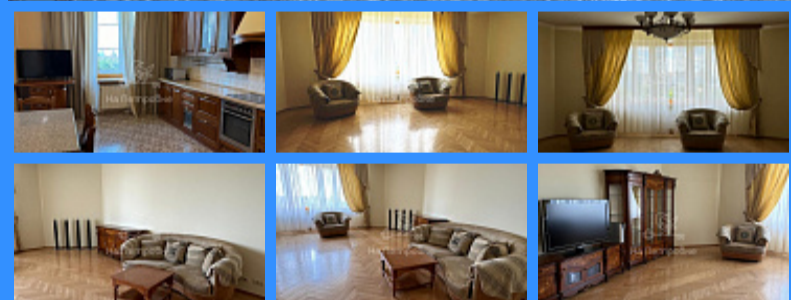

"НА ПЕТРОВКЕ"

тел.: +7 (495) 777-00-32

пн-пт: с 9:00 до 21:00

сб: с 10:00 до 18:00

Адрес:

г.Москва, ул. Петровка, д 20/1, 3 этаж.

Рядом со станциями метро:

Кузнецкий мост

Тверская

Театральная

Охотный ряд

Трубная

улица Криворожская дом 21 аренда квартиры Таганская кол. 3 комнаты

160 000 руб. / мес.

$ 1 900

€ 1 800

3 комн - 150 м2

	23104
	3
	8 / 14
	150 м2
	86 м2
	19 м2
	да
	100
	50

- ☒ Мебель в комнатах
- ☒ Мебель на кухне
- ☒ Стиральная машина
- ☒ Холодильник
- ☒ Телевизор

Адрес: город Москва, улица Криворожская, дом 21, корпус 3

Id 23104. Елена. Сдается роскошная 3-х комнатная квартира, общая площадь - 150м2, в Газпромском доме - Премиум класса. Дом - монолит кирпич. Ремонт в стиле классика. Вся мебель Италия, натуральное дерево. Пол- паркет, плитка. Два больших застекленных балкона, великолепный вид из окна. Стеклопакеты. Квартира очень светлая, окна выходят на юго-запад. Встроенный кухонный гарнитур, кухня - 18.5м2. Посудомоечная машина. Два полных с/у, один с душ/кабиной - 4.5м2, второй с ванной 8 - м2, просторный холл - коридор - 27м2, постирочная - 4м2, хозяйственная комната - 4м2, две спальни, каждая по 20м2, со спальным гарнитуром. Гостиная - 46м2. Вместительные, встроенные шкафы в коридоре. Высота потолка - 3.20м. Интернет. В стоимость входит одно м/м в подземном паркинге, вход с лифта. Огороженная, охраняемая территория, При въезде - Керхер для мойки Авто. Охрана в подъезде. Презентабельная входная группа. Два лифта. Интеллигентные соседи, в основном все Газпромовцы. На территории школа, магазин Пятерочка, рядом детский сад, Газпром. Район с развитой инфраструктурой. В пяти минутах пешком расположены две станции метро - Нагорная и Нахимовский проспект. Близость к центру. Удобная транспортная развязка. Много зелени, рядом храм. Рассмотрим приличных и платежеспособных клиентов, славянской внешности. Строго без животных и маленьких детей. Оперативный показ, КЛЮЧИ на руках.

Контакты:

Елена Гусейнова

79104261423