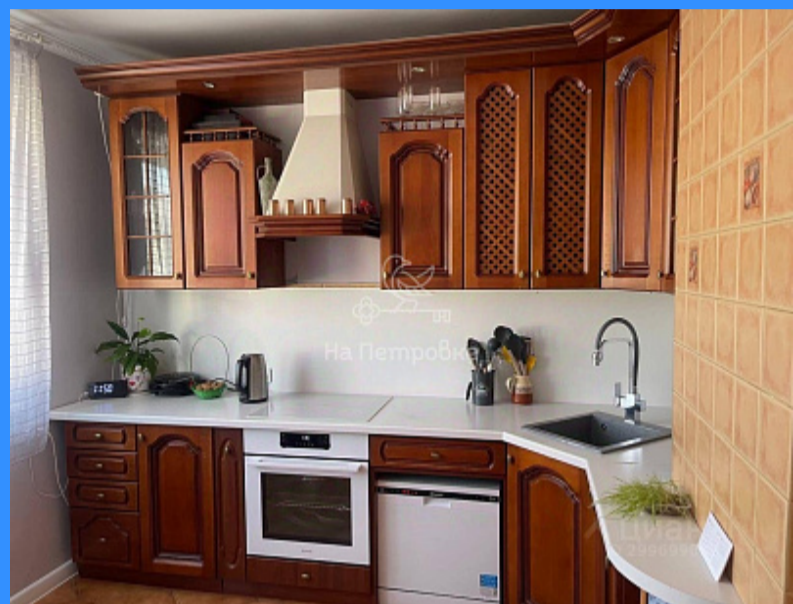

"НА ПЕТРОВКЕ"

тел.: +7 (495) 777-00-32

пн-пт: с 9:00 до 21:00

сб: с 10:00 до 18:00

Адрес:

г.Москва, ул. Петровка, д 20/1, 3 этаж.

Рядом со станциями метро:

Кузнецкий мост

Тверская

Театральная

Охотный ряд

Трубная

город Москва, улица Академика Анохина, дом 12, корпус 3 продажа квартиры Озерная 3 комнаты

24 700 000 руб.

$ 281 000

€ 257 000

3 комн - 75 м2

23119
3
14 / 16
75 м2
46 м2
10 м2
1
1
двор и улица