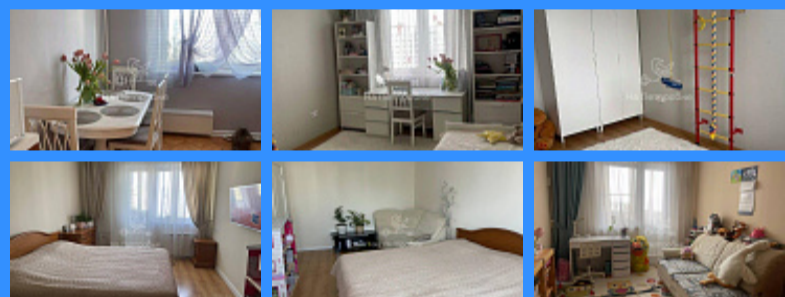

Адрес: город Москва, улица Академика Анохина, дом 12, корпус 3

Id 23119. Дорогие покупатели и коллеги! С удовольствием предлагаю Вам уютную и комфортную квартиру. 3-х комнатная квартира на видовом 14-ом этаже, общей площадью 75 м.кв (и это ещё без учёта лоджии и балкона). Кухня 10,3 кв. м., все 3 комнаты полностью изолированные, а лоджия и балкон - застеклённые и утеплённые. Квартира в отличном ухоженном состоянии, для комфорта сделаны тёплые полы на кухне, в коридоре, санузле. Для маленьких членов семьи - прекрасный детский сад, буквально в 2 мин ходьбы. Своевременная школа с собственным бассейном напротив дома - для детей постарше. Ледовый дворец и академия фигурного катания Евгения Плющенко - в 5 мин. езды на автомобиле. А рядом с ним конноспортивный клуб Ювента - для ценителей верховой езды. Учебные корпуса многих топовых вузов столицы, таких как МГИМО, РТУ МИРЭА, МГУ, РАНГХиГС, Академия при Президенте РФ находятся в именно в нашей части города. А ещё этот район - уникален по экологии, Тропаревский лесопарк создаёт особую атмосферу для спокойного отдыха и занятий спортом на свежем воздухе. Есть всё необходимое для современной жизни: поликлиники Медси и государственная, фитнес-центр Атланта, множество магазинов: Перекресток, Пятерочка, ВкусВилл, ТЦ Авеню. Понравилась эта квартира, но ещё не продали свою? Не проблема - обращайтесь, поможем! Спешите записаться на просмотр, каждому позвонившему гарантированно позитивное настроение!

Контакты:

Анастасия Беспалова

79996583919