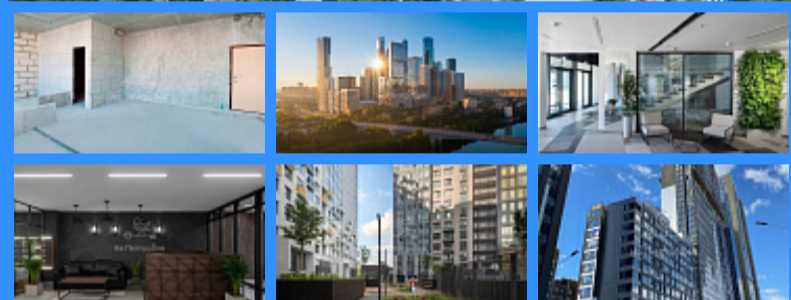

"НА ПЕТРОВКЕ"

тел.: +7 (495) 777-00-32

пн-пт: с 9:00 до 21:00

сб: с 10:00 до 18:00

Адрес:

г.Москва, ул. Петровка, д 20/1, 3 этаж.

Рядом со станциями метро:

Кузнецкий мост

Тверская

Театральная

Охотный ряд

Трубная

Москва, Шмитовский продажа квартиры Тестовская 1 комнаты

21 000 000 руб.

$ 210 000

€ 199 000

1 комн - 44 м2

23122
1
8 / 11
44 м2
14 м2
16 м2
1
1
1
улица

Адрес: Москва, Шмитовский

Id 23122. Просторная однокомнатная квартира в ЖК бизнес-класса HEADLINER. Без отделки. Окна выходят в тихий благоустроенный двор. Комплексная система безопасности 24/7 (видеонаблюдение, консьерж, охрана, доступ во двор по чип-карте, двор без машин). Авторский дизайн общественных зон. Пресненский район ЦАО. 500 метров до делового центра Москва-Сити. 2 минуты пешком до метро и МЦК «Шелепиха». Рядом набережная, лучшие школы и сады. Один взрослый собственник. Без обременений.

Контакты:

Светлана Юровских

79267309584