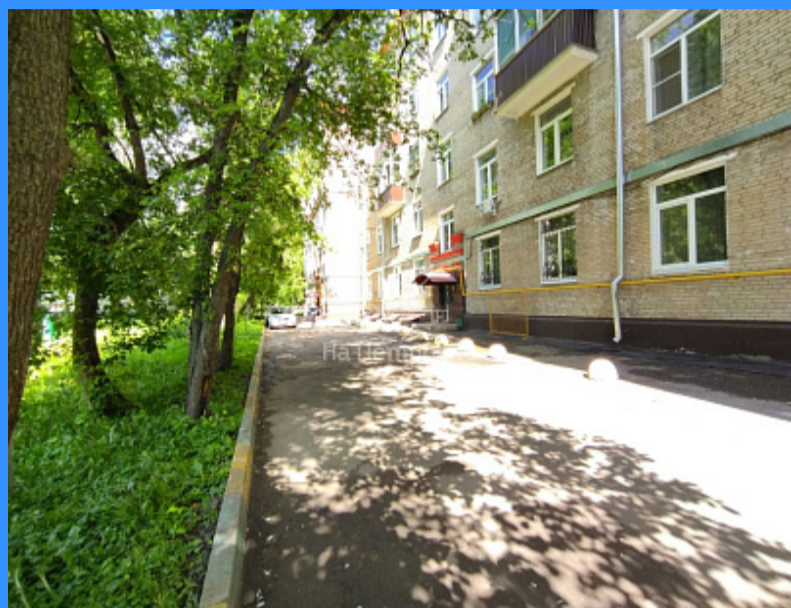

"НА ПЕТРОВКЕ"

тел.: +7 (495) 777-00-32

пн-пт: с 9:00 до 21:00

сб: с 10:00 до 18:00

Адрес:

г.Москва, ул. Петровка, д 20/1, 3 этаж.

Рядом со станциями метро:

Кузнецкий мост

Тверская

Театральная

Охотный ряд

Трубная

город Москва, улица Смирновская, дом 6 продажа квартиры Калитники 3 комнаты

14 000 000 руб.

$ 159 000

€ 152 000

3 комн - 57 м2

	23124
	3
	1 / 5
	57 м2
	32 м2
	7 м2
	1
	двор

Адрес: город Москва, улица Смирновская, дом 6

Id 23124. Предлагаем Вашему вниманию прекрасную трехкомнатную квартиру 57м кв кирпичном доме с высокими потолками 3 м. Высокий(!) первый этаж. Чистый подъезд. Две комнаты изолированные одна проходная. Большой совмещенный санузел. Удачная планировка - окна выходят на две стороны , дает возможность воплотить в жизнь самые смелые решения(1й этаж - возможен перенос мокрых точек). Несмотря на первый этаж, квартира очень светлая. Толщина стен 60 см перекрытия железобетонные более 20 см. В доме тепло и тихо. Прекрасные дружелюбные соседи. Закрытый зеленый двор. Всегда есть место для парковки. Удачная локация ,удобная транспортная развязка, развитая инфраструктура. Три станции метро и Вы на Бульварном кольце! Оперативный показ. Быстрый выход на сделку. Звоните прямо сейчас!

Контакты:

Галина Соболева

Руководитель отдела вторичной недвижимости

+7 (926) 329-75-84