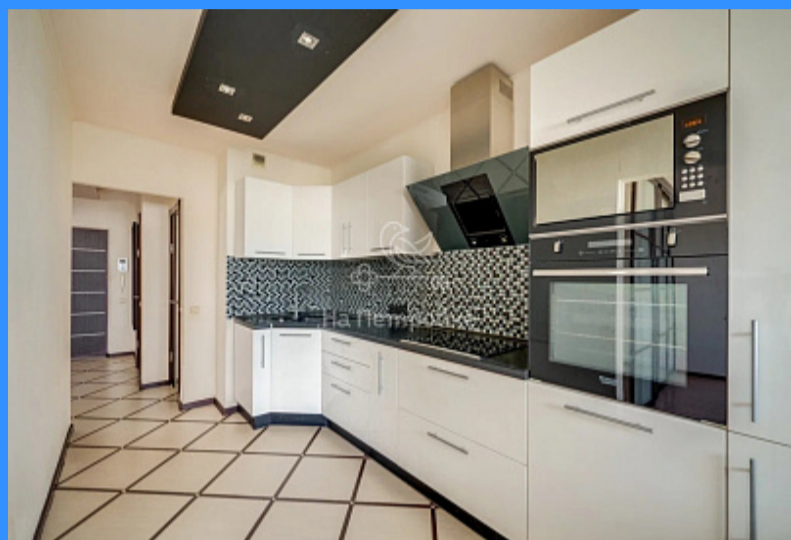

"НА ПЕТРОВКЕ"

тел.: +7 (495) 777-00-32

пн-пт: с 9:00 до 21:00

сб: с 10:00 до 18:00

Адрес:

г.Москва, ул. Петровка, д 20/1, 3 этаж.

Рядом со станциями метро:

Кузнецкий мост

Тверская

Театральная

Охотный ряд

Трубная

город Москва, улица Ключевая, дом 20 продажа квартиры Алма-Атинская 1 комнаты

14 300 000 руб.

$ 167 000

€ 155 000

1 комн - 38 м2

	23130
	1
	21 / 25
	38 м2
	19 м2
	9 м2
	2
	2
	1
	двор

Адрес: город Москва, улица Ключевая, дом 20

Id 23130. Без доверенностей! Без обременений. Никто не зарегистрирован. Свободная продажа. В собственности более 10 лет. Дом 2001 года, монолитный улучшенной серии и-1782 в пешей доступности от метро Алма-Атинская. Район Братеево. Площадь 38,5кв.м. без учета балкона. **ТРАНСПОРТНАЯ ДОСТУПНОСТЬ:** несколько минут до метро. Удобный выезд на МКАД, Люблинскую и Каширское шоссе; **ИНФРАСТРУКТУРА:** магазины, рестораны, салоны красоты, фитнес-клуб, школы, детские сады, развивающие кружки для детей. Поликлиника, все в пешей доступности. Зеленый район, прямо у дома облагороженный Братеевский пруд. В нескольких минутах пешком находится парк Братеевская пойма с красивой набережной, пляжем и зонами барбекю. Продажа по договору купли-продажи. Ипотека приветствуется. Покупателю: - **БЕСПЛАТНОЕ** сопровождение сделки **БЕЗ КОМИССИИ**; -Агент и агентство - Члены Гильдии Риэлторов России, что гарантирует чистоту и безопасность сделки; - квалифицированная помощь брокера в **ПОЛУЧЕНИИ ИПОТЕКИ**, **СРОК ОДОБРЕНИЯ** от 1 до 3 дней; - высокая степень одобрения; - специальные **СКИДКИ** от 0,25 до 0,5 от ведущих **БАНКОВ-ПАРТНЕРОВ** компании: Сбербанк, ВТБ, Альфа, Росбанк, Абсолют, и пр. и т.д.; - **ИНДИВИДУАЛЬНЫЙ** подбор ипотеки с наименьшей ставкой с учётом гос. программ, акций, преференций и т.д., оформляя ее через нас, **ВЫ ПОЛУЧИТЕ ПРОЦЕНТНУЮ СТАВКУ НИЖЕ!** Оперативный показ. Звоните!

Контакты:

Елена Галюрова

79998447946