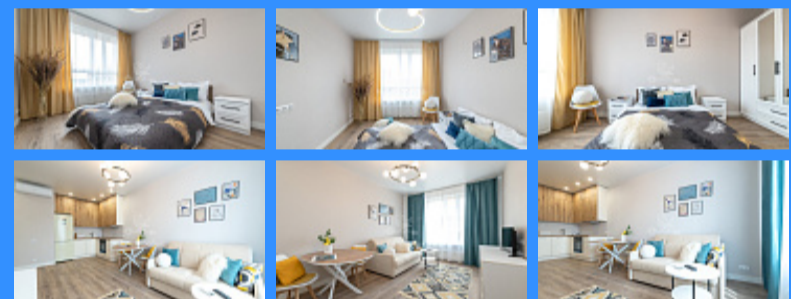

"НА ПЕТРОВКЕ"

тел.: +7 (495) 777-00-32

пн-пт: с 9:00 до 21:00

сб: с 10:00 до 18:00

Адрес:

г.Москва, ул. Петровка, д 20/1, 3 этаж.

Рядом со станциями метро:

Кузнецкий мост

Тверская

Театральная

Охотный ряд

Трубная

рабочий посёлок Заречье Торговая улица аренда квартиры Сколково 2 комнаты

75 000 руб. / мес.

$ 900

€ 800

2 комн - 41 м2

23131
2
8 / 9
41 м2
22 м2
10 м2
да
50
50

- ☒ Мебель в комнатах
- ☒ Мебель на кухне
- ☒ Стиральная машина
- ☒ Холодильник
- ☒ Телевизор

Адрес: Московская область, рабочий посёлок Заречье,

Одинцовский городской округ, Торговая улица, 6

Id 23131. Уютная 2кЕвро квартира в «Заречье Парк» ждет Вас! Это пространство, насыщенное уютом и комфортом, создано для тех, кто ценит качество и изысканность. Сдается впервые и оборудована всей необходимой бытовой техникой. Квартира имеет просторную кухню-столовую, большую спальню, совмещенный санузел, а также много света из окон с видом на Мещерский лес и благоустроенный двор. Комфортные входные группы. Дизайн сквозных лобби создавали специалисты студии интерьеров «Балкон». Просторные входные группы выполнены в светлых тонах с элементами из натурального камня. Здесь жители могут отдохнуть на мягких диванах и насладиться видами из панорамных окон. В комплексе создана безбарьерная среда, а во дворах есть места для отдыха и развлечений для жителей всех возрастов. ЖК расположен рядом с районом «Сколково» и граничит с правительственной дачей и мещерским лесом через дорогу. Дворы «Заречье Парк» — это безопасная зона без машин. Доступ на территорию открыт только для экстренных служб. Транспортная доступность: — 16 мин. на автобусе или 10 мин. на авто до станций метро «Озерная» и «Говорово». — В центр Москвы вы легко доедете по Южному дублеру Кутузовского проспекта. — Удобный съезд на МКАД. Жить в престижном комплексе "Заречье Парк" - это каждый день наслаждаться комфортной жизнью в окружении природы и современной инфраструктуры. Если вы мечтаете о стильной квартире в престижном комплексе, где можно наслаждаться уютными дворами и безопасной средой для жизни с семьей, то «Заречье Парк» — ваш выбор! Оплата: дополнительно оплачиваются счетчики и интернет Оперативный показ, возможно заселение в день просмотра.

Контакты: