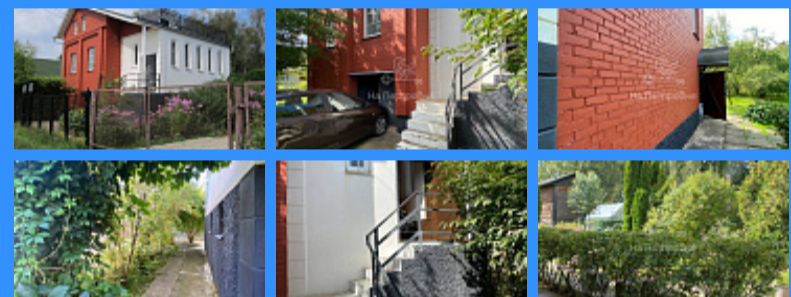

"НА ПЕТРОВКЕ"

тел.: +7 (495) 777-00-32

пн-пт: с 9:00 до 21:00

сб: с 10:00 до 18:00

Адрес:

г.Москва, ул. Петровка, д 20/1, 3 этаж.

Рядом со станциями метро:

Кузнецкий мост

Тверская

Театральная

Охотный ряд

Трубная

Московская область, город Ступино, территория СНТ Камыши (деревня Сидорово)

5 900 000 руб.

\$ 69 000

€ 64 000

	23135
	3
	126 м2
	11.5 сот.

Адрес: Московская область, город Ступино, территория СНТ

Камыши (деревня Сидорово)

Id 23135. Продается качественный теплый кирпичный трехэтажный дом на участке 11,52 сотки. Свет - 8 Квт, вода - скважина в СНТ (разведена по участкам), отопление - водяное электрическим теном, газ - баллон. Все выполнено из качественных дорогих материалов, строили для себя. Кухня отделена от входа в основной дом, что изолирует все помещения от запахов еды. Просторный Гараж/мастерская, душевая кабина, бойлер для нагрева воды на 80 л, солнечная терраса и оригинальный балкон с панорамными видами. Удачное расположение участка - соседи по границам только справа и слева - отдельный выход в березовую рощу. Возможна прописка. Удобный подъезд по Каширскому шоссе и скоростной автомагистрали М4 Дон Планировка первого этажа: гараж, кухня и санузел Планировка второго этажа: веранда и 2 комнаты Планировка третьего этажа: терраса, балкон и 2 спальни На участке проложены дорожки, высажены декоративные хвойные и лиственные деревья и кустарники. Установлен мангал, имеется хозблок. 2 взрослых собственника, прямая продажа, без обременений, дом продается со всей мебелью и техникой.