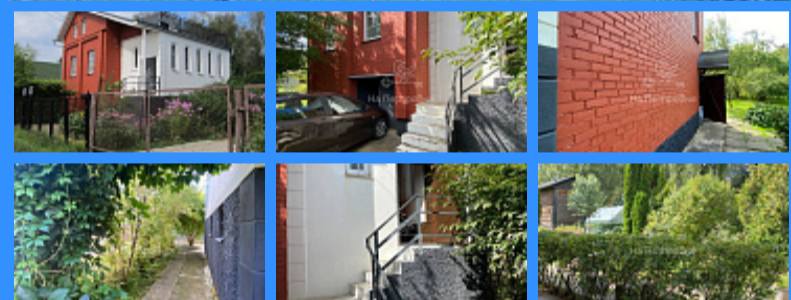

"НА ПЕТРОВКЕ"

телефон: +7 (495) 777-00-32

пн-пт: с 9:00 до 21:00

сб: с 10:00 до 18:00

Адрес:

г.Москва, ул. Петровка, д 20/1, 3 этаж.

Рядом со станциями метро:

Кузнецкий мост

Тверская

Театральная

Охотный ряд

Трубная

Московская область, город Ступино, территория СНТ Камыши (деревня Сидорово)

5 800 000 руб.

\$ 65 000

€ 58 000

	23135
	3
	126 м2
	11.5 сот.

Адрес: Московская область, город Ступино, территория СНТ

Камыши (деревня Сидорово)

Id 23135. Продается качественный теплый кирпичный трехэтажный дом на участке 11,52 сотки. Свет - 8 Квт, вода - скважина в СНТ (разведена по участкам), отопление - водяное электрическим теном, газ - баллон. Все выполнено из качественных дорогих материалов, строили для себя. Кухня отделена от входа в основной дом, что изолирует все помещения от запахов еды. Просторный Гараж/мастерская, душевая кабина, бойлер для нагрева воды на 80 л, солнечная терраса и оригинальный балкон с панорамными видами. Удачное расположение участка - соседи по границам только справа и слева - отдельный выход в березовую рощу. Возможна прописка. Удобный подъезд по Каширскому шоссе и скоростной автомагистрали М4 Дон Планировка первого этажа: гараж, кухня и ванная комната с душевой кабиной и торфяным санузлом. Планировка второго этажа: веранда и 2 комнаты Планировка третьего этажа: терраса, балкон и 2 спальни Уважаемые покупатели! Прошу обратить внимание: дом изначально построен для сезонного проживания. Вода подается от скважины в СНТ (на зимний период воду перекрывают). Отсутствие септика и санузла в доме. Для круглогодичного проживания нужно: - утеплить крышу - прорубить скважину и провести в дом воду - установить септик на участке На участке проложены дорожки, высажены декоративные хвойные и лиственные деревья и кустарники. Установлен мангал, имеется хозблок. 2 взрослых собственника, прямая продажа, без обременений, дом продается со всей мебелью и техникой.