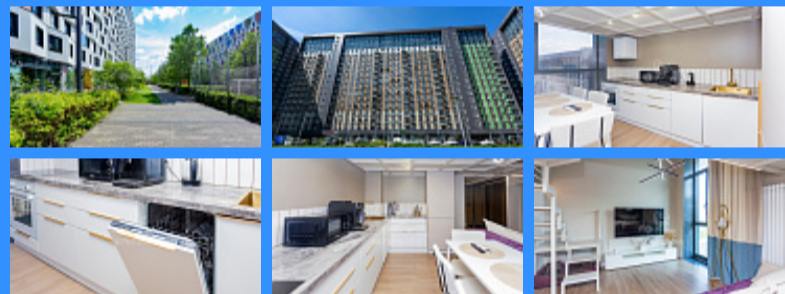

двор и улица

Адрес: город Москва, аллея Берёзовая, дом 19, корпус 3

Id 23238. Вашему вниманию предлагаются двухэтажные Апартаменты Бизнес-класса на восемнадцатом, последнем этаже (пентхаус). Высота потолков 4 метра. Панорамные окна (окна в пол), выходят на Свибловский парк и двор, что гарантирует отсутствие шума и пыли с улицы. Квартира имеет дизайнерский ремонт, полностью укомплектована всем необходимым. Кухонная мебель, бытовая техника , спальня и тп. Купил и живи. В стоимость квартиры входит : кондиционер, дух шкаф, холодильник, плазменный телевизор. Вся техника новая, от лучших мировых производителей. Квартира полностью меблирована.. Первый этаж апартаментов 33 метра, второй 23 метра. (см. фотографии). До метро "Ботанический сад" 11 минут пешком, до кольцевой линии Московского метрополитена 17 минут без пересадок. В шаговой доступности Ботанический сад, река Яуза. Благодаря удачному ген. плану развития микрорайона, дом выходит на местный "Бродвей", пешеходную улицу, которая совмещает в себе "Регулярный Английский сад" , прогулочную зону с множеством магазинов и кафе, а так же большим количеством спортивных площадок. (см. фотографии). Данный объект можно приобрести в ипотеку. Район содержит всю необходимую инфраструктуру. (Школы, больницы, магазины). Приглашаем на показ.