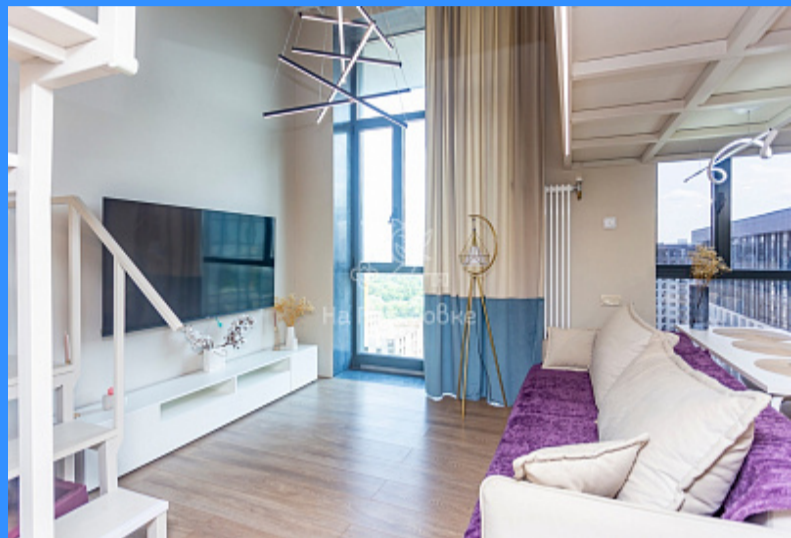

"НА ПЕТРОВКЕ"

тел.: +7 (495) 777-00-32

пн-пт: с 9:00 до 21:00

сб: с 10:00 до 18:00

Адрес:

г.Москва, ул. Петровка, д 20/1, 3 этаж.

Рядом со станциями метро:

Кузнецкий мост

Тверская

Театральная

Охотный ряд

Трубная

город Москва, аллея Берёзовая, дом 19, корпус 3 продажа квартиры Ботанический сад 1 комнаты

15 890 000 руб.

$ 182 000

€ 169 000

1 комн - 39 м2