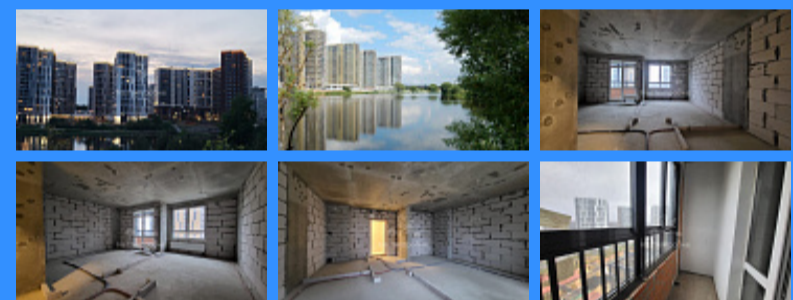

"НА ПЕТРОВКЕ"

тел.: +7 (495) 777-00-32

пн-пт: с 9:00 до 21:00

сб: с 10:00 до 18:00

Адрес:

г.Москва, ул. Петровка, д 20/1, 3 этаж.

Рядом со станциями метро:

Кузнецкий мост

Тверская

Театральная

Охотный ряд

Трубная

Москва, поселение Сосенское, улица Лобановский Лес, 11 продажа квартиры Филатов Луг 1 комнаты

11 500 000 руб.

$ 142 000

€ 127 000

1 комн - 37 м2

23240
1
5 / 14
37 м2
12 м2
11 м2
1
1
1
улица

Адрес: Москва, поселение Сосенское, улица Лобановский Лес, 11

Id 23240. Срочная продажа! Продается 1-комнатная квартира, общей площадью 37,1 кв.м., окна выходят на бульвар. Дом расположен в шаговой доступности от метро "Прокшино". Комплекс находится в окружении леса, рядом с зарыбленным прудом и благоустроенной набережной. Один взрослый собственник, квартира без обременения, полная стоимость в ДКП. Закрытый благоустроенный двор без машин, подземный паркинг. Первые этажи - коммерческие помещения. Рядом с домом детский сад и школа 1 минута ходьбы. Также через дорогу от ЖК будет построен огромный спортивно-событийный развлекательный кластер.

Контакты:

Лера Колосова

79282551877