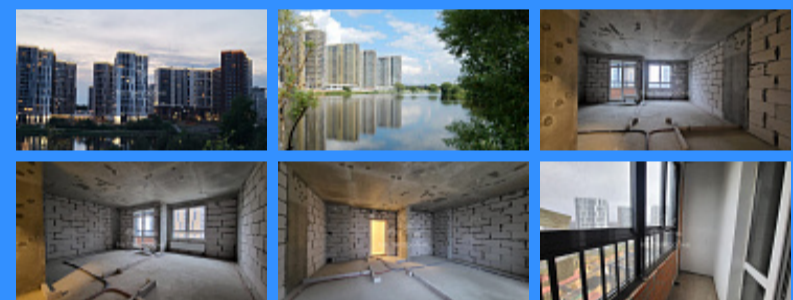

"НА ПЕТРОВКЕ"

тел.: +7 (495) 777-00-32

пн-пт: с 9:00 до 21:00

сб: с 10:00 до 18:00

Адрес:

г.Москва, ул. Петровка, д 20/1, 3 этаж.

Рядом со станциями метро:

Кузнецкий мост

Тверская

Театральная

Охотный ряд

Трубная

Москва, поселение Сосенское, улица Лобановский Лес, 11 продажа квартиры Филатов Луг 1 комнаты

11 500 000 руб.

$ 137 000

€ 128 000

1 комн - 37 м2

23240
1
5 / 14
37 м2
12 м2
11 м2
1
1
1
улица

Адрес: Москва, поселение Сосенское, улица Лобановский Лес, 11

Id 23240. Срочная продажа! Продается 1-комнатная квартира, общей площадью 37,1 кв.м., окна выходят на бульвар. Дом расположен в шаговой доступности от метро "Прокшино". Комплекс находится в окружении леса, рядом с зарыбленным прудом и благоустроенной набережной. Один взрослый собственник, квартира без обременения, полная стоимость в ДКП. Закрытый благоустроенный двор без машин, подземный паркинг. Первые этажи - коммерческие помещения. Рядом с домом детский сад и школа 1 минута ходьбы. Также через дорогу от ЖК будет построен огромный спортивно-событийный развлекательный кластер.

Контакты:

Лера Колосова

79282551877